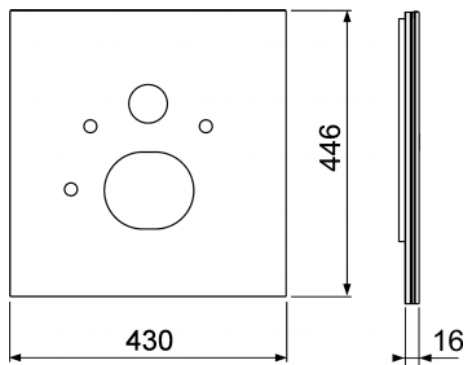

**Стеклопанель TECElux для установки унитазов-биде (Geberit Aquaclean Sela и т. п.)**

номенклатурный номер : 9650104

Цвет: Стекло белое  
 Выставочные образцы: —  
 К 1: 1 шт.  
 К 2: 20 шт.

**описание:**

Размеры (в х ш х г): 446 х 430 х 16 мм

**данные о продажах:**

наименование товара: Стеклопанель TECElux для Aquaclean Sela  
 Группа товаров: 920  
 Группа продукции: 2009200020

**Чертежи:**