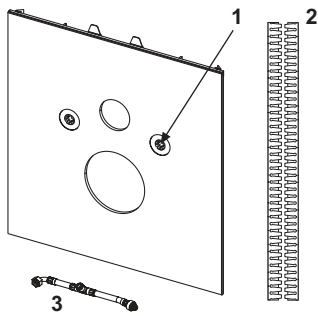

Нижняя стеклянная панель для установки унитазов-биде Geberit Aquaclean Sela, Mera и Tuma, Toto Washlet SG, Toto Washlet EK или GL со скрытыми соединениями, Grohe Sensia, V & B ViClean U+ или Laufen Riva в комплекте со звукоизолирующей прокладкой, сменным армированным шлангом для подключения воды внутри бачка и пластиковым адаптером 3/8" для заливного клапана F 10.

Размеры (в х ш х г): 446 х 430 х 16 мм

**данные о продажах:**

наименование товара: Стеклопанель TECElux для Aquaclean Sela  
 Группа товаров: 920  
 Группа продукции: 2009200020

**Чертежи:**

## Запасные части:

- |   |         |   |
|---|---------|---|
| 1 | 9820291 | Защитные втулки для нижнего стекла TECElux, комплект 2 шт.                            |
| 2 | 9820351 | Демпферная лента для унитаза  |
| 3 | 9880036 | Соединительный шланг с тройником для подключения системы водоснабжения к унитазу-биде |