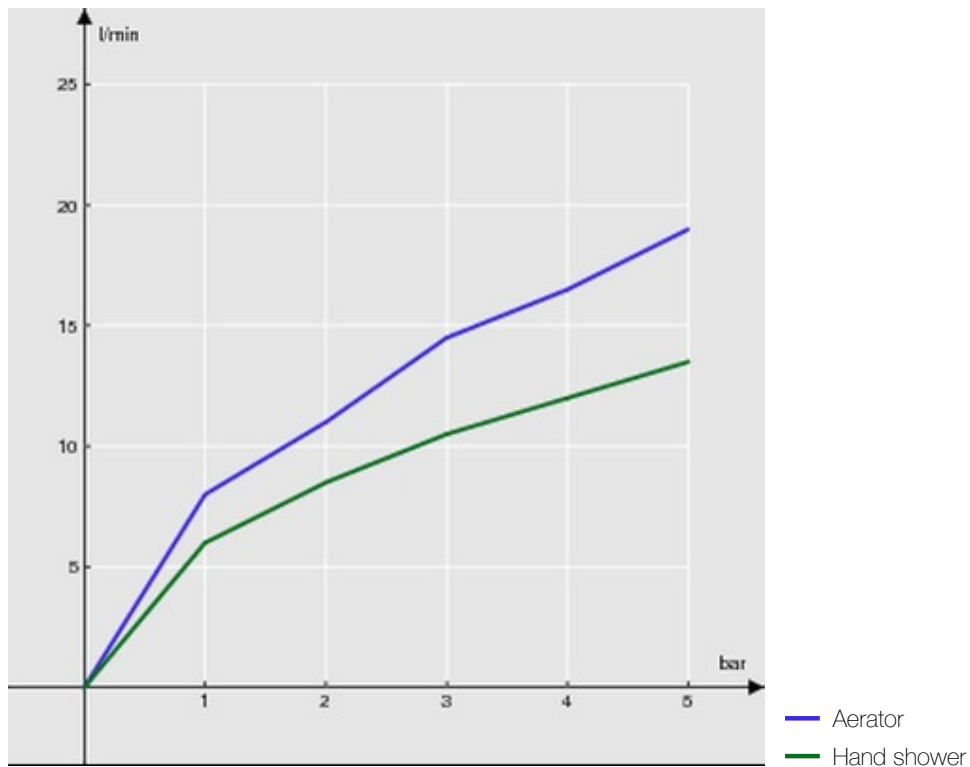

технические характеристики

Наружный термостат с душевым гарнитуром

хром

Защитное прерывание при температуре 38° C

Невозвратные клапаны

Аэратор против известковых отложений M 24 x 1

Неподвижный держатель ручного душа

Одноструйный ручной душ

Шланг длиной 150 см

упаковка: 41 x 21 x 7 cm / 0,00603 m<sup>3</sup> / 2,29 kg

FLOW RATE DIAGRAM: HOT/COLD WATER

FLOW RATE DIAGRAM: MIXED WATER