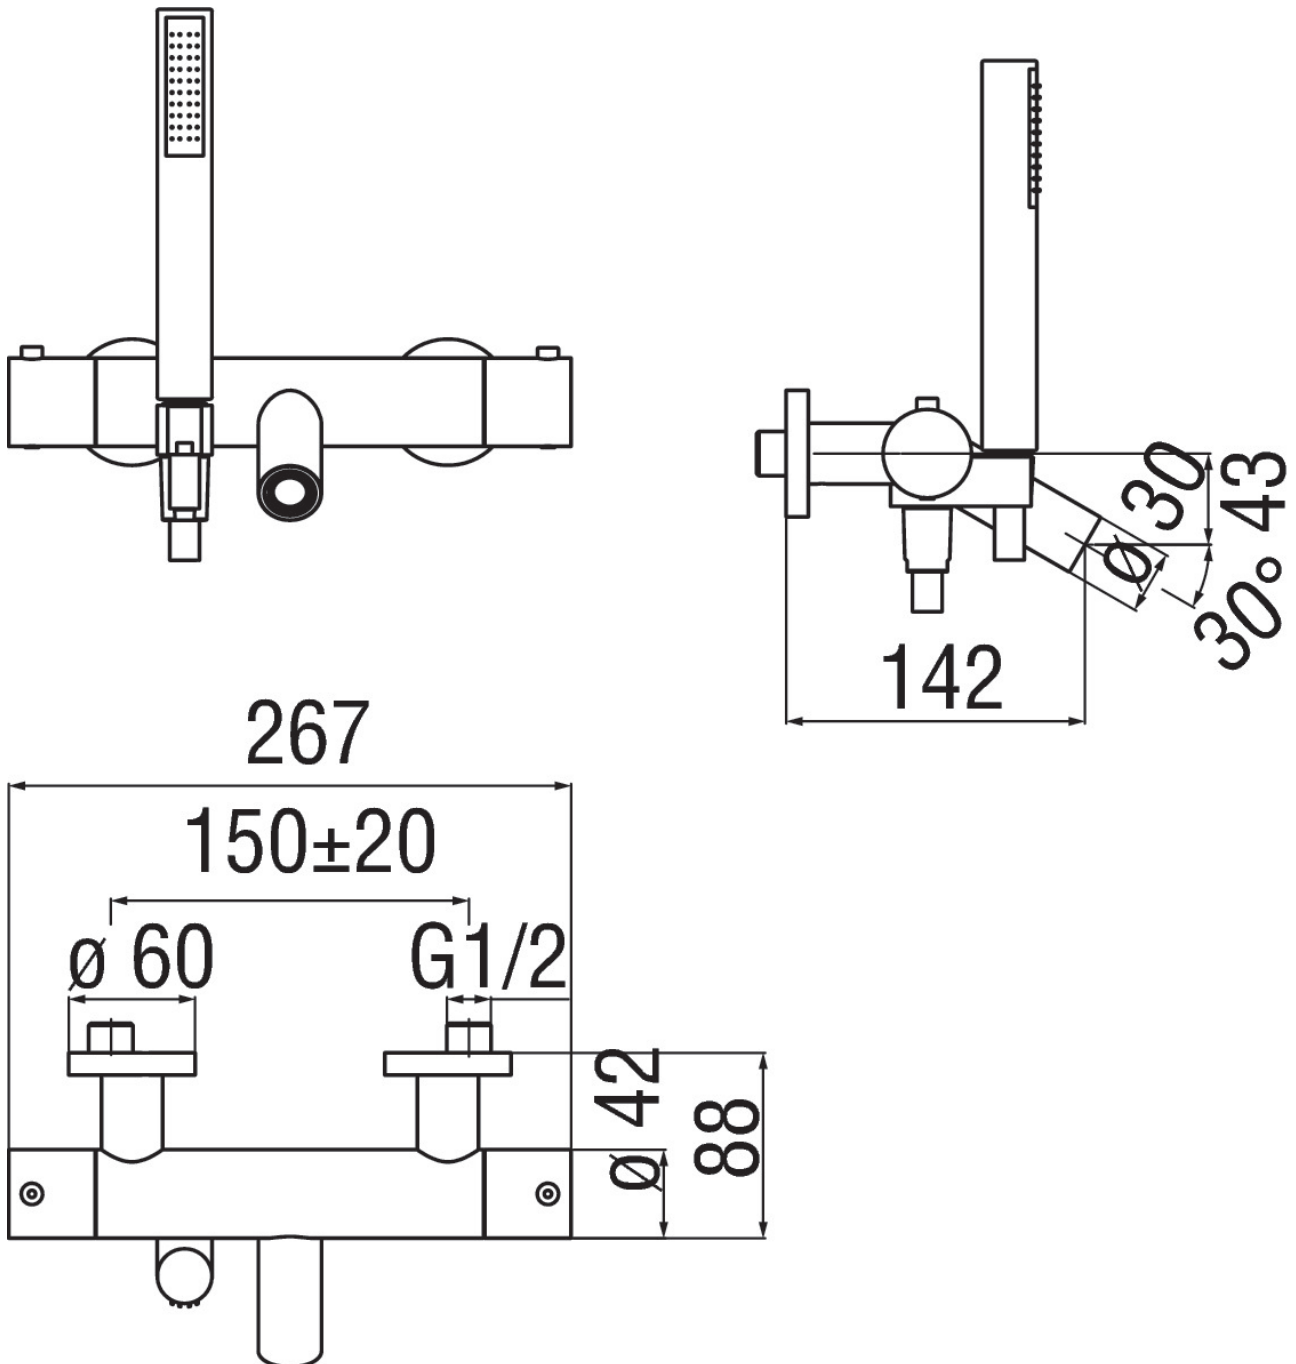

технические характеристики

Наружный термостат с душевым гарнитуром

хром

Защитное прерывание при температуре 38° C

Невозвратные клапаны

Аэратор против известковых отложений M 24 x 1

Неподвижный держатель ручного душа

Одноструйный ручной душ

Шланг длиной 150 см

упаковка: 41 x 21 x 7 cm / 0,00603 m<sup>3</sup> / 2,29 kg

FLOW RATE DIAGRAM: HOT/COLD WATER

FLOW RATE DIAGRAM: MIXED WATER