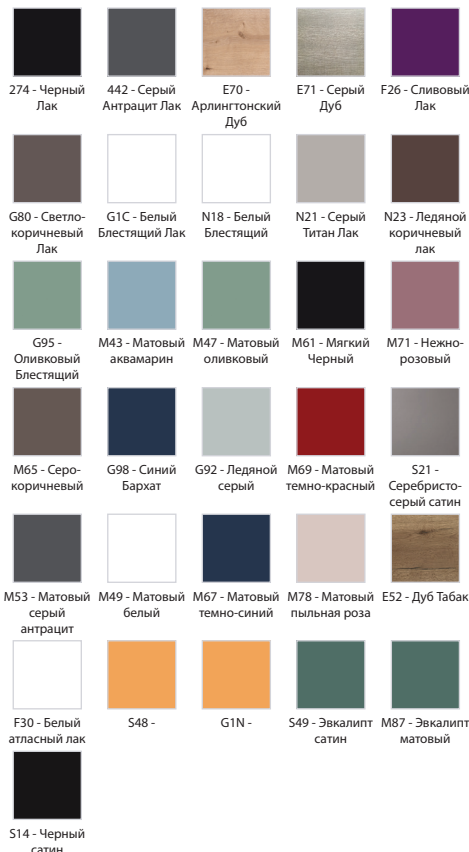

Коллекция: VIVIENNE

Отделки*: