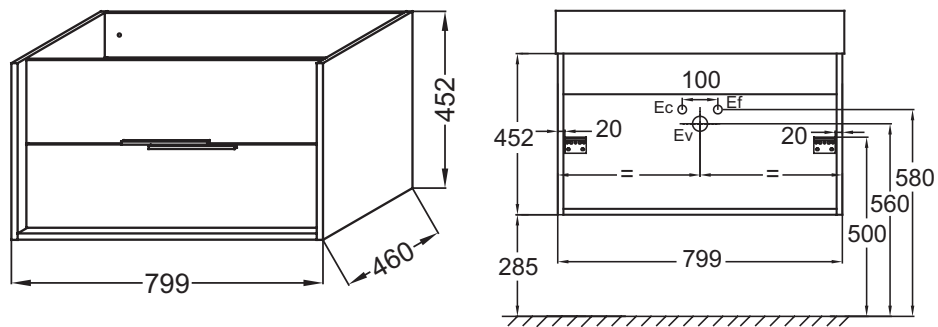

Преимущества при монтаже

- Простая установка: Полностью собранная мебель

Технические характеристики

- РАЗМЕРЫ (СМ) : 80 x 46 x 45 см
- МАТЕРИАЛ : Лак или меламин
- ПОДСВЕТКА : Нет
- ПРОДУКТ В КОМПЛЕКТЕ : 2 ручки Хром в комплекте
- ВНУТРЕННЯЯ ОТДЕЛКА : Серый

- ВЕС : 25 кг
- ТИП УСТАНОВКИ : Подвесная
- РАЗЪЕМ ДЛЯ USB : Нет
- РУЧКИ : Хром
- ФИКСАЦИЯ : Установщику необходимо выбрать набор креплений в зависимости от типа стены

Продукты для комплектации

- EXB1112 : Раковина-столешница 80 см

Связанные продукты

- EB1588 : Пара ножек

Спецификация продукта : Мебель для раковины-столешницы 80 см, 2 ящика, ручки Хром. EB1507-E70. Коллекция : VIVIENNE. РАЗМЕРЫ (СМ) : 80 x 46 x 45 см. ВЕС : 25 кг. МАТЕРИАЛ : Лак или меламин. ТИП УСТАНОВКИ : Подвесная. ПОДСВЕТКА : Нет. РАЗЪЕМ ДЛЯ USB : Нет. ПРОДУКТ В КОМПЛЕКТЕ : 2 ручки Хром в комплекте. РУЧКИ : Хром. ВНУТРЕННЯЯ ОТДЕЛКА : Серый. ФИКСАЦИЯ : Установщику необходимо выбрать набор креплений в зависимости от типа стены.

Технический чертеж

Спецификация продукта : Мебель для раковины-столешницы 80 см, 2 ящика, ручки Хром. EВ1507-E70. Коллекция : VIVIENNE. РАЗМЕРЫ (СМ) : 80 x 46 x 45 см. ВЕС : 25 кг. МАТЕРИАЛ : Лак или меламин. ТИП УСТАНОВКИ : Подвесная. ПОДСВЕТКА : Нет. РАЗЪЕМ ДЛЯ USB : Нет. ПРОДУКТ В КОМПЛЕКТЕ : 2 ручки Хром в комплекте. РУЧКИ : Хром. ВНУТРЕННЯЯ ОТДЕЛКА : Серый. ФИКСАЦИЯ : Установщику необходимо выбрать набор креплений в зависимости от типа стены.