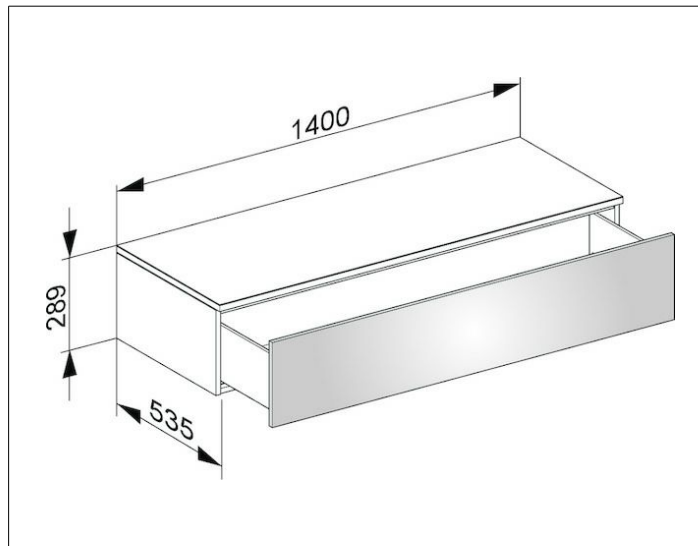

Edition 400

31761YY0000 Боковая тумба

ИЗДЕЛИЕ

ЧЕРТЕЖ

ОПИСАНИЕ ИЗДЕЛИЯ

подвесная
1 выдвижной фронтальный ящик с нажимным открыванием Push-to-Open и доводчиком, высота выдвижного ящика 270 мм

ПОВЕРХНОСТЬ

11, 14, 15, 17, 18, 27, 28,30, 70, 71, 72, 73, 74, 75

ГАБАРИТЫ

1400 x 289 x 535 mm