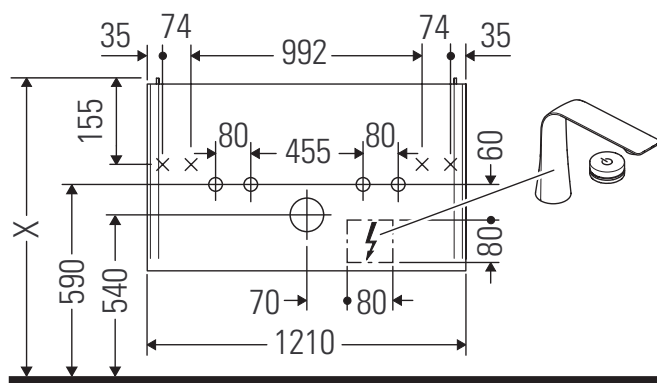

XViu

XV 4036

Инструкция по монтажу

W mm	X mm
16	834

W mm	X mm
16	834

Viu # 234412

Указания по применению

Серия мебели для ванной комнаты соответствует действующим нормам и директивам на момент поставки и сконструирована для использования в ванных комнатах. Непосредственное орошение водой, например, во время мытья под душем следует избегать.