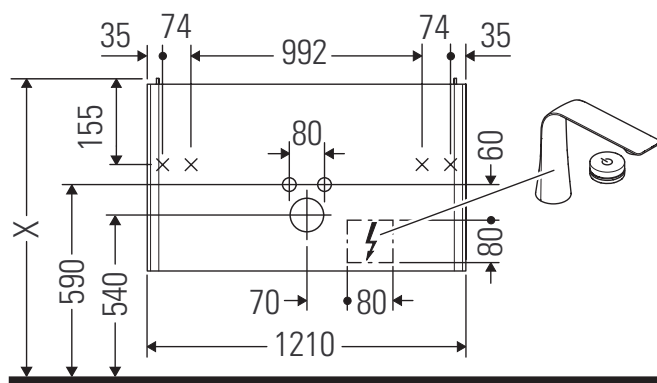

XViu

XV 4036

Инструкция по монтажу

W mm	X mm
16	834

W mm	X mm
16	834

Viu # 234412

Указания по применению

Серия мебели для ванной комнаты соответствует действующим нормам и директивам на момент поставки и сконструирована для использования в ванных комнатах. Непосредственное орошение водой, например, во время мытья под душем следует избегать.