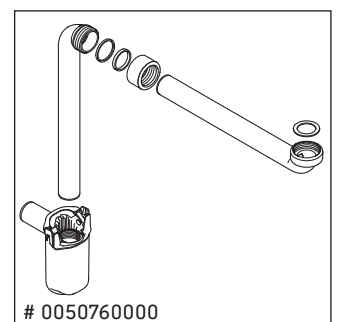

XViu

XV 4036

Инструкция по монтажу

W mm	X mm
16	834

W mm	X mm
16	834

Viu # 234412

Указания по применению

Серия мебели для ванной комнаты соответствует действующим нормам и директивам на момент поставки и сконструирована для использования в ванных комнатах. Непосредственное орошение водой, например, во время мытья под душем следует избегать.