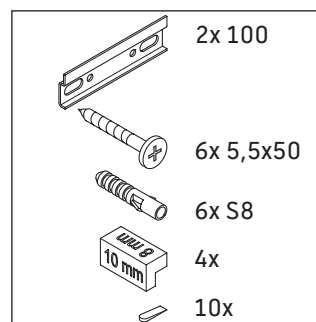

XViu

XV 4036

Инструкция по монтажу

W mm	X mm
16	834

W mm	X mm
16	834

Viu # 234412

Указания по применению

Серия мебели для ванной комнаты соответствует действующим нормам и директивам на момент поставки и сконструирована для использования в ванных комнатах. Непосредственное орошение водой, например, во время мытья под душем следует избегать.