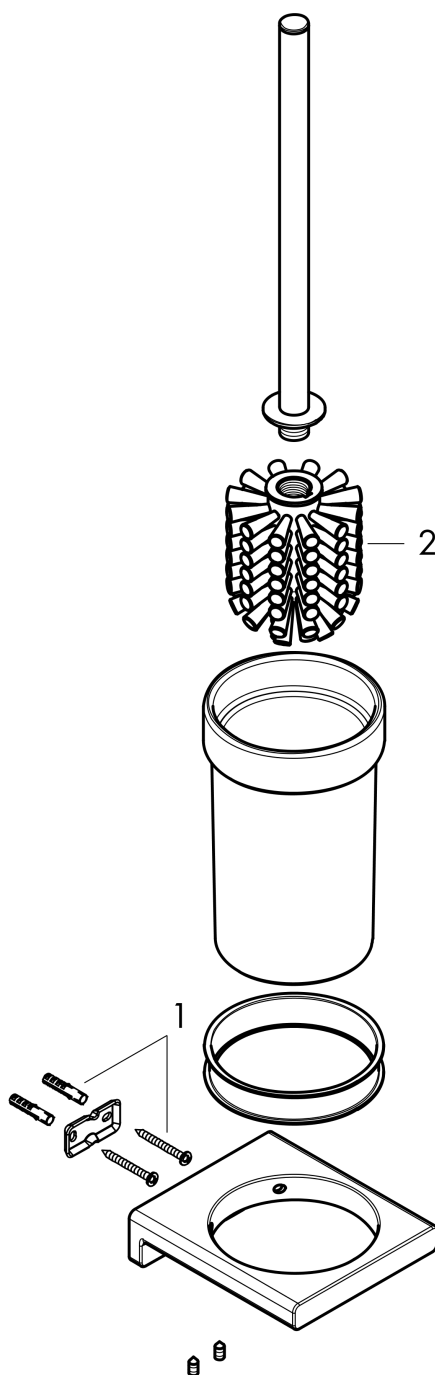

AddStoris

Подставка для туалетного ершика

Поверхности : **хром** Артикульный номер: **41752000**

Описание

Характеристики

- настенный монтаж
- материал: металл
- С съемной вставкой
- с монтажным материалом
- concealed fastening
- расстояние между отверстиями 26 мм
- диаметр отверстия: 6 мм

Награды за дизайн

reddot winner 2021

Продукт

Чертеж

AddStoris**Подставка для туалетного ершика**Поверхности : **хром** Артикульный номер: **41752000**

Покомпонентное изображение

Год выпуска: >04/21

AddStoris**Подставка для туалетного ершика**Поверхности : **хром** Артикульный номер: **41752000****Перечень запасных частей**Год выпуска: **>04/21**

Позиция	Описание	Артикульный номер	PC	PU
1	mounting set	40915000	-	1
2	WC-brush white	93822000	-	1