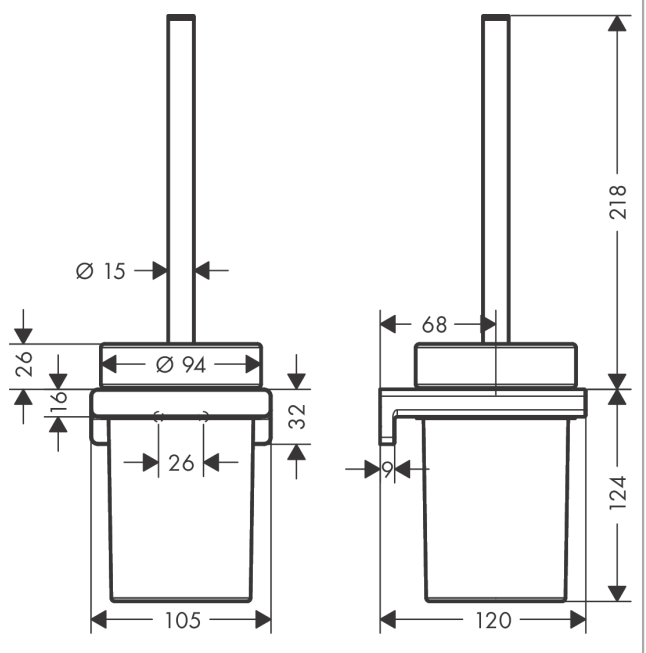

AddStoris

Подставка для туалетного ершика

Поверхности : **хром** Артикульный номер: **41752000**

Описание

Характеристики

- настенный монтаж
- материал: металл
- С съемной вставкой
- с монтажным материалом
- concealed fastening
- расстояние между отверстиями 26 мм
- диаметр отверстия: 6 мм

Награды за дизайн

reddot winner 2021

Продукт

Чертеж

AddStoris**Подставка для туалетного ершика**Поверхности : **хром** Артикульный номер: **41752000**

Покомпонентное изображение

Год выпуска: >04/21

AddStoris**Подставка для туалетного ершика**Поверхности : **хром** Артикульный номер: **41752000****Перечень запасных частей**Год выпуска: **>04/21**

Позиция	Описание	Артикульный номер	PC	PU
1	mounting set	40915000	-	1
2	WC-brush white	93822000	-	1