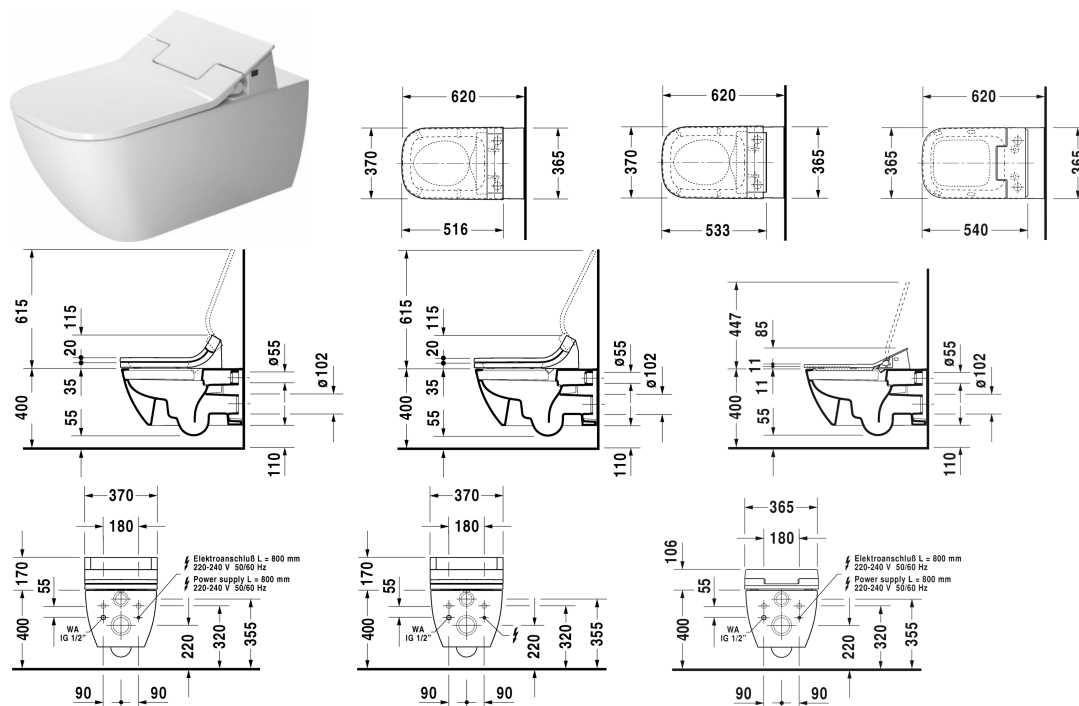

Happy D.2 Унитаз подвесной Duravit Rimless для SensoWash® # 255059..00 / 255059..00

| < 365 мм > |

Унитаз подвесной Duravit Rimless для SensoWash®	Размеры	Вес	Номер заказа
без смывного края, с вертикальным смывом, только в сочетании с SensoWash, включая компоненты для SensoWash со скрытым подключением, вкл. крепление Durafix			
Цвета			
00 Белый Alpin 20 HygieneGlaze (антибактериальная керамическая глазурь с практически неограниченной эффективностью)			
Вариант			
♣ 4,5 л	365 x 620 мм	28,200 кг	255059..00
♣ 4,5 л	365 x 620 мм	28,200 кг	255059..00
Справка			
Крепление Durafix для скрытого монтажа включено в поставку			
Сантехническая керамика со специальным покрытием WonderGliss остается чистой и красивой в течение долгого времени. При заказе WonderGliss добавьте "1" на 11-м месте в артикуле модели.			
Аксессуары для керамики			