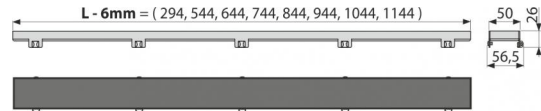

FLOOR-1150

Решетка под кладку плитки

Область применения

Для водоотводящих желобов ALCA: APZ6, APZ106, APZ1006, APZ1106, APZ16, APZ116, APZ1016, APZ1116

Свойства

- Дно решетки покрыто специальным шероховатым материалом для удобной и безопасной кладки плитки
- Материал: нержавеющая сталь AISI 304, DIN 1.4301
- Решетка из нержавеющей стали FLOOR для кладки плитки или водонепроницаемого дерева

Содержание комплекта

- Крюк для демонтажа
- Гребень для нанесения клея в решетке
- Решетка из нержавеющей стали FLOOR

Код заказа, Логистическая информация

Код	EAN	1150 MM	Вес (шт упаковка паллета)	Размеры (шт упаковка)	Количество (упаковка паллета)
FLOOR-1150	8595580521349		1,1955 1,1955 0,0000 кг	1160×35×65 35×65×1060 MM	1 шт