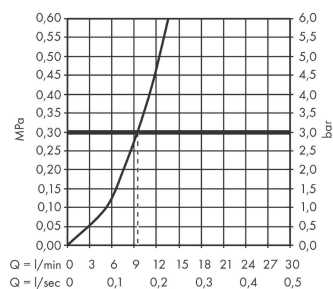

Технология

Продукт

Чертеж

График расхода воды

Talis M54

Кухонный смеситель однорычажный, 220, 1jet

Поверхности : хром Артикульный номер: 72804000

Покомпонентное изображение