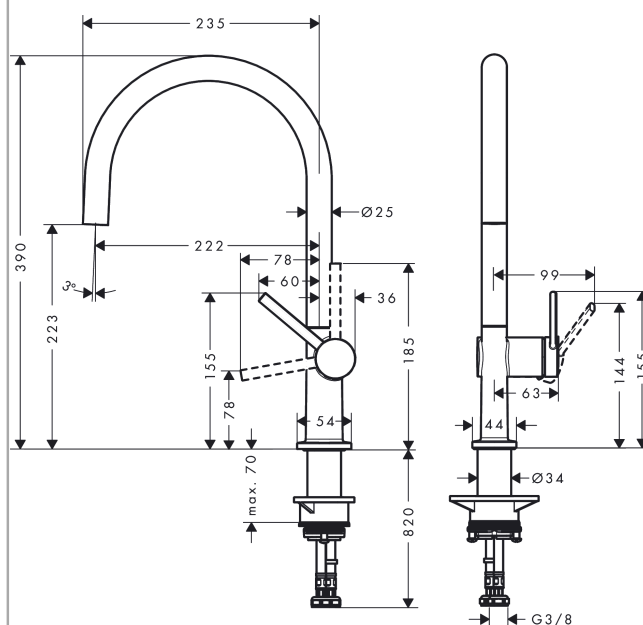

Talis M54

Кухонный смеситель однорычажный, 220, 1jet

Поверхности : хром Артикульный номер: 72804000

Описание

Характеристики

- ComfortZone 220
- угол поворота излива: регулировка на 4 уровня 60°, 110°, 150° или 360°
- ламинарная струя
- максимальный расход воды при 3 бар: 9 л/мин
- керамический узел смешивания
- соединительные шланги G 3/8
- регулируемое ограничение температуры
- подходит для проточных водонагревателей
- требуется отверстие для смесителя Ø 35 мм

Технология

Продукт

Чертеж

График расхода воды

Talis M54

Кухонный смеситель однорычажный, 220, 1jet

Поверхности : хром Артикульный номер: 72804000

Покомпонентное изображение

Год выпуска: >12/19

Talis M54

Кухонный смеситель однорычажный, 220, 1jet

Поверхности : **хром** Артикульный номер: **72804000**

Перечень запасных частей

Год выпуска: >12/19

Позиция	Описание	Артикульный номер	PC	PU
1	spout cpl.	93757000	-	1
2	screw	97662000	-	1
3	spray former	93748000	-	1
4	service tool	93750000	-	1
5	O-Ring 14x2,5	98189000	-	1
6	axialring	97558000	-	1
7	handle	93736000	-	1
8	hollow set screw M5x5	98446000	-	1
9	screw cover	93735610	-	1
10	flange	93737000	-	1
11	nut	93738000	-	1
12	cartridge, assy	93760000	-	1
13	O-ring 36x3	98052000	-	1
14	support	97523000	-	1
15	fixing set (Ø 34)	95049000	-	1
16	lever collar	97548000	-	1
17	connection hose 900 mm M8x0,75 G3/8	93746000	-	1
18	O-ring 6,6x1,6	93019000	-	1
a	set of adapters	93395000	-	1