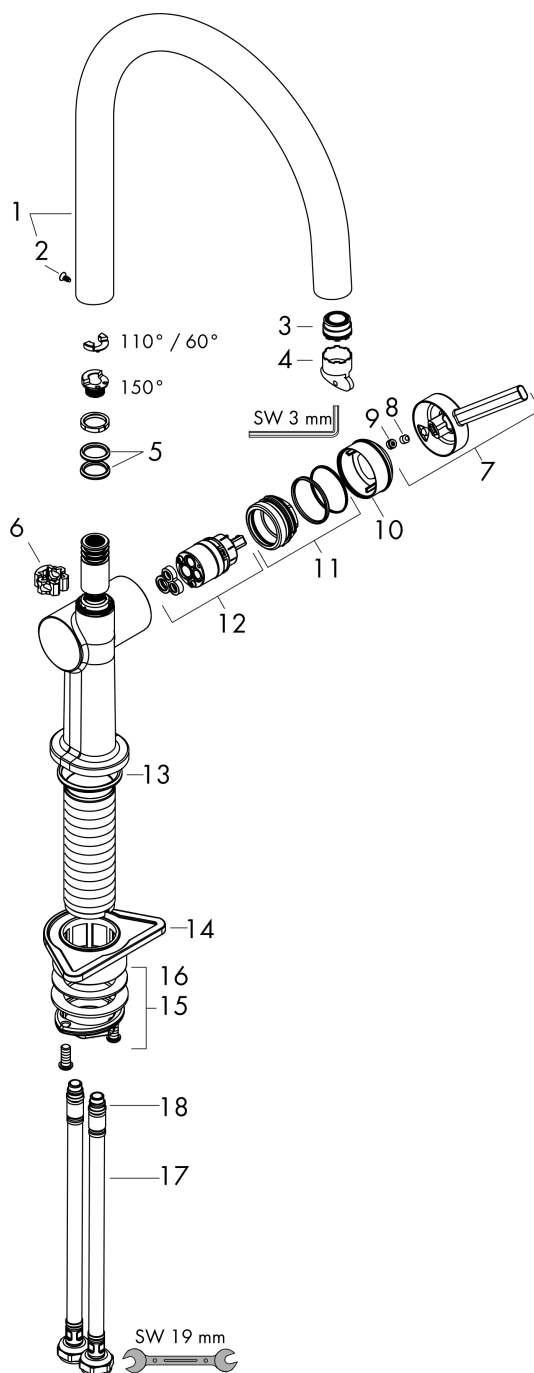

Talis M54

Кухонный смеситель однорычажный, 220, 1jet

Поверхности : хром Артикульный номер: 72804000

Описание

Характеристики

- ComfortZone 220
- угол поворота излива: регулировка на 4 уровня 60°, 110°, 150° или 360°
- ламинарная струя
- максимальный расход воды при 3 бар: 9 л/мин
- керамический узел смешивания
- соединительные шланги G 3/8
- регулируемое ограничение температуры
- подходит для проточных водонагревателей
- требуется отверстие для смесителя Ø 35 мм

Технология

Продукт

Чертеж

График расхода воды

Talis M54

Кухонный смеситель однорычажный, 220, 1jet

Поверхности : хром Артикульный номер: 72804000

Покомпонентное изображение

Год выпуска: >12/19

Talis M54

Кухонный смеситель однорычажный, 220, 1jet

Поверхности : **хром** Артикульный номер: **72804000**

Перечень запасных частей

Год выпуска: >12/19

Позиция	Описание	Артикульный номер	PC	PU
1	spout cpl.	93757000	-	1
2	screw	97662000	-	1
3	spray former	93748000	-	1
4	service tool	93750000	-	1
5	O-Ring 14x2,5	98189000	-	1
6	axialring	97558000	-	1
7	handle	93736000	-	1
8	hollow set screw M5x5	98446000	-	1
9	screw cover	93735610	-	1
10	flange	93737000	-	1
11	nut	93738000	-	1
12	cartridge, assy	93760000	-	1
13	O-ring 36x3	98052000	-	1
14	support	97523000	-	1
15	fixing set (Ø 34)	95049000	-	1
16	lever collar	97548000	-	1
17	connection hose 900 mm M8x0,75 G3/8	93746000	-	1
18	O-ring 6,6x1,6	93019000	-	1
a	set of adapters	93395000	-	1