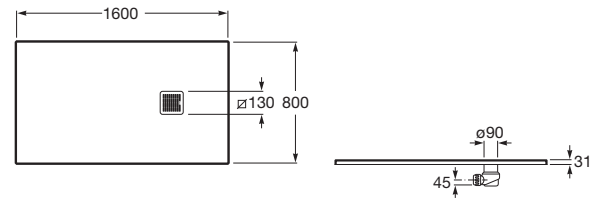

Fondo antideslizante