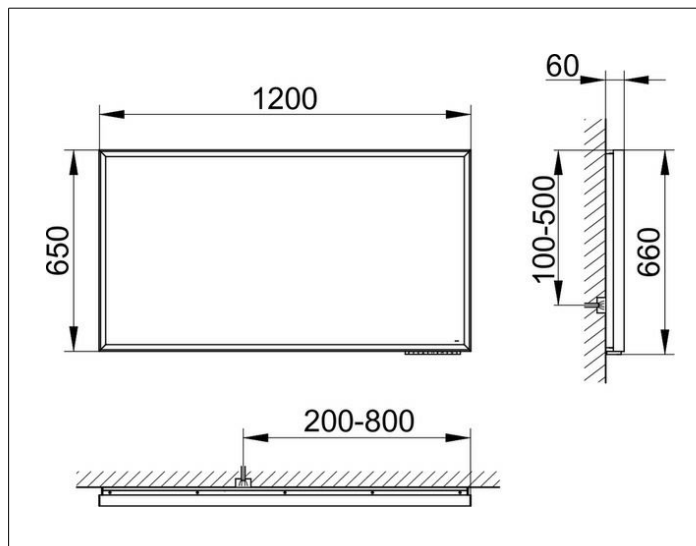

Royal Lumos

14597174503 Зеркало с подсветкой

ИЗДЕЛИЕ**ЧЕРТЕЖ****ОПИСАНИЕ ИЗДЕЛИЯ**

бесступенчатая настройка тона подсветки от 2700 Кельвин (теплая белая) до 6500 Кельвин (дневной свет)

обрамление из алюминия, серебристый анодированный

EEK: C , 70 kWh/1000h

ПОВЕРХНОСТЬ

70 Watt

ГАБАРИТЫ

1200 x 650 x 60 mm