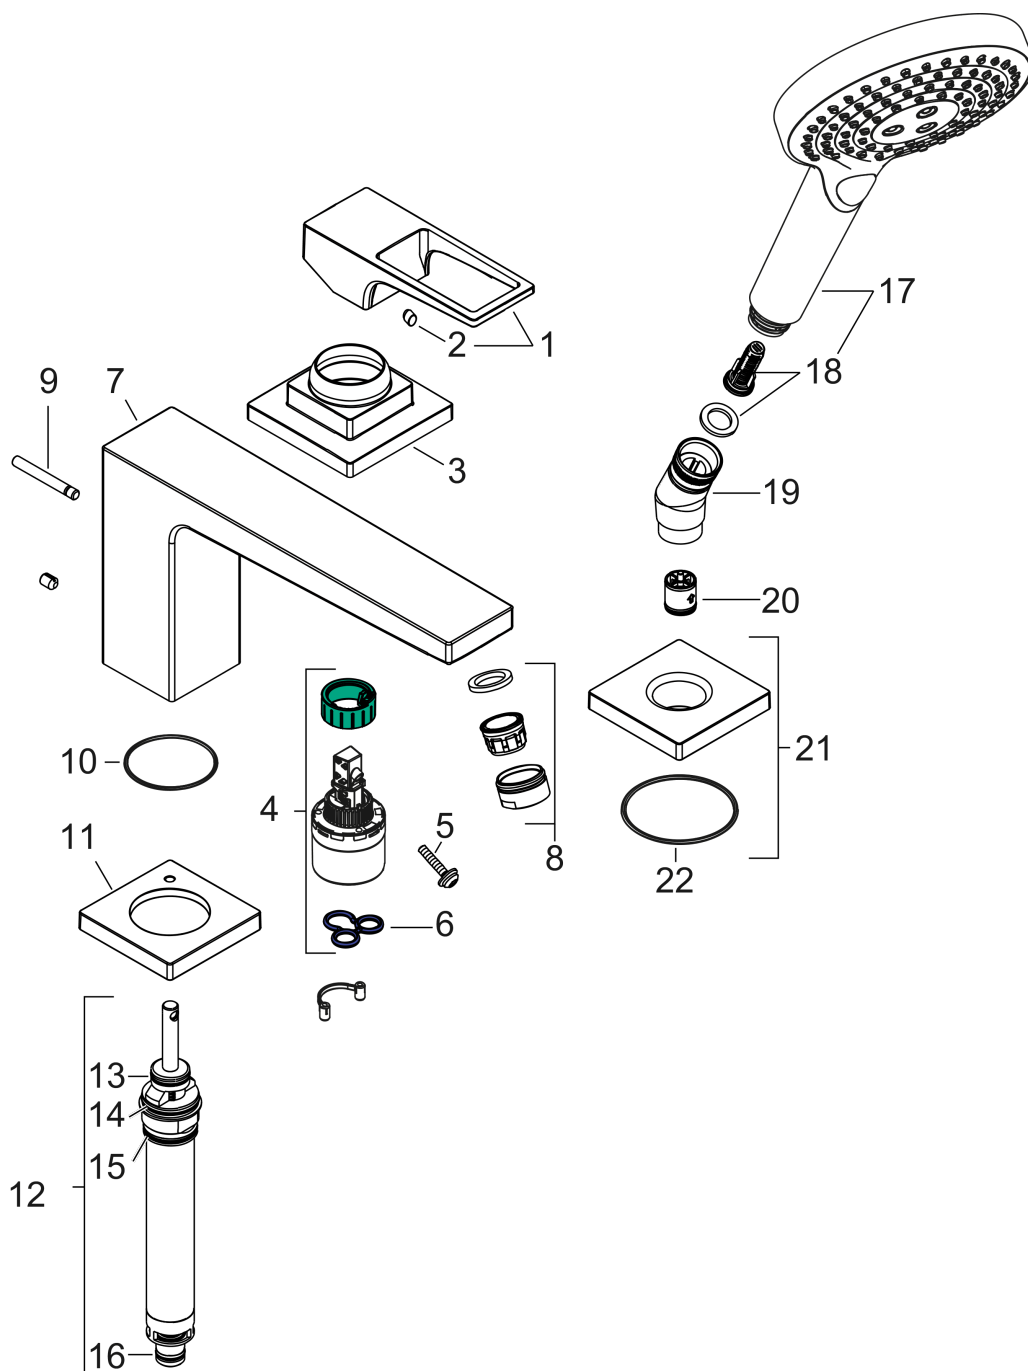

Технология**Продукт****Чертеж**

Metropol

Смеситель на край ванны, на 3 отверстия, однорычажный, с ручьяткой-петлей

Поверхности : хром Артикулный номер: 74551000

График расхода воды

Metropol

Смеситель на край ванны, на 3 отверстия, однорычажный, с ручкой-петлей

Поверхности : **хром** Артикульный номер: **74551000**

Покомпонентное изображение

Год выпуска: >04/17

Metropol**Смеситель на край ванны, на 3 отверстия, однорычажный, с ручкой-петлей**Поверхности : **хром** Артикульный номер: **74551000****Перечень запасных частей**

Год выпуска: >04/17

Позиция	Описание	Артикульный номер	PC	PU
1	handle	93076000	-	1
2	screw cover	96338000	-	1
3	escutcheon	93138000	-	1
4	cartridge, assy	92730000	-	1
5	locking screw for handle	95140000	-	1
6	seal	95008000	-	1
7	spout cpl.	93151000	-	1
8	aerator M24x1 (30 l/min)	96512000	-	1
9	diverter knob	98707000	-	1
10	O-ring 41x1,5	98168000	-	1
11	escutcheon for spout	93152000	-	1
12	selector assy	96775000	-	1
13	O-Ring 14x2,5	98189000	-	1
14	O-Ring 23x2,5	98183000	-	1
15	O-Ring 22x2	98185000	-	1
16	O-ring 9x2,5	98217000	-	1
17	handshower	26530000	-	1
18	filter insert	97708000	-	1
19	shower holder	28071000	-	1
20	set of non return valves DW 15	94074000	-	1
21	escutcheon for shower holder	93153000	-	1
22	O-ring 56x2	98468000	-	1