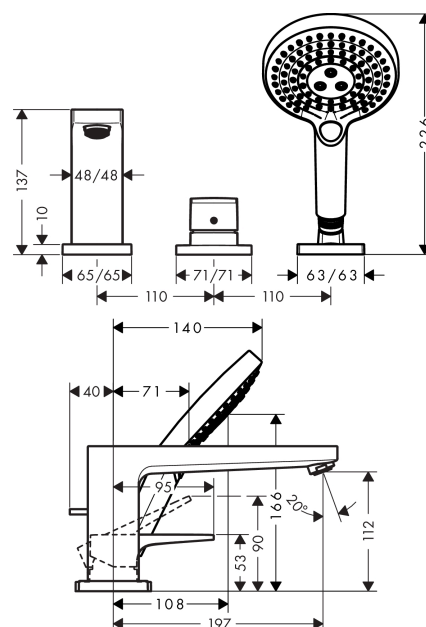

Metropol**Смеситель на край ванны, на 3 отверстия, однорычажный, с ручкой-петлей**Поверхности : **хром** Артикульный номер: **74551000****Описание****Характеристики**

- состоит из: смеситель для ванны на 3 отверстия, для монтажа на краю ванны, ручной душ, держатель для душа, шланг для душа
- выступ 197 мм
- вид соединения: скрытая часть
- тип струи смесителя: обычная струя
- тип струи ручного душа: Rain, RainAir, Whirl
- максимальное расстояние, на которое вытягивается ручной душ: 1,60 м
- расход воды изливом на ванны при 3 барах: 19 л/мин
- расход воды ручным душем при 3 барах: 14 л/мин
- мин. рабочее давление 1 бар
- макс. рабочее давление: 10 бар
- керамический узел смешивания
- регулируемое ограничение температуры

Технология**Продукт****Чертеж**

Metropol

Смеситель на край ванны, на 3 отверстия, однорычажный, с ручьяткой-петлей

Поверхности : хром Артикулный номер: 74551000

График расхода воды

Metropol

Смеситель на край ванны, на 3 отверстия, однорычажный, с ручкой-петлей

Год выпуска: >04/17

Позиция	Описание	Артикульный номер	PC	PU
1	handle	93076000	-	1
2	screw cover	96338000	-	1
3	escutcheon	93138000	-	1
4	cartridge, assy	92730000	-	1
5	locking screw for handle	95140000	-	1
6	seal	95008000	-	1
7	spout cpl.	93151000	-	1
8	aerator M24x1 (30 l/min)	96512000	-	1
9	diverter knob	98707000	-	1
10	O-ring 41x1,5	98168000	-	1
11	escutcheon for spout	93152000	-	1
12	selector assy	96775000	-	1
13	O-Ring 14x2,5	98189000	-	1
14	O-Ring 23x2,5	98183000	-	1
15	O-Ring 22x2	98185000	-	1
16	O-ring 9x2,5	98217000	-	1
17	handshower	26530000	-	1
18	filter insert	97708000	-	1
19	shower holder	28071000	-	1
20	set of non return valves DW 15	94074000	-	1
21	escutcheon for shower holder	93153000	-	1
22	O-ring 56x2	98468000	-	1