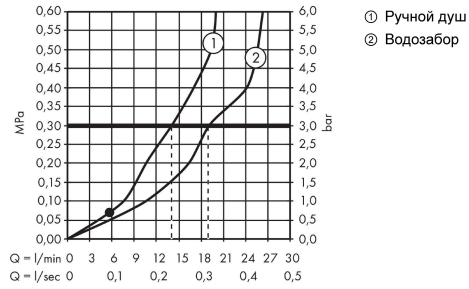

Metropol**Смеситель на край ванны, на 3 отверстия, однорычажный, с ручкой-петлей**Поверхности : **хром** Артикульный номер: **74551000****Описание****Характеристики**

- состоит из: смеситель для ванны на 3 отверстия, для монтажа на краю ванны, ручной душ, держатель для душа, шланг для душа
- выступ 197 мм
- вид соединения: скрытая часть
- тип струи смесителя: обычная струя
- тип струи ручного душа: Rain, RainAir, Whirl
- максимальное расстояние, на которое вытягивается ручной душ: 1,60 м
- расход воды изливом на ванны при 3 барах: 19 л/мин
- расход воды ручным душем при 3 барах: 14 л/мин
- мин. рабочее давление 1 бар
- макс. рабочее давление: 10 бар
- керамический узел смешивания
- регулируемое ограничение температуры

Технология**Продукт****Чертеж**

Metropol

Смеситель на край ванны, на 3 отверстия, однорычажный, с ручьяткой-петлей

Поверхности : хром Артикулный номер: 74551000

График расхода воды

Metropol

Смеситель на край ванны, на 3 отверстия, однорычажный, с ручкой-петлей