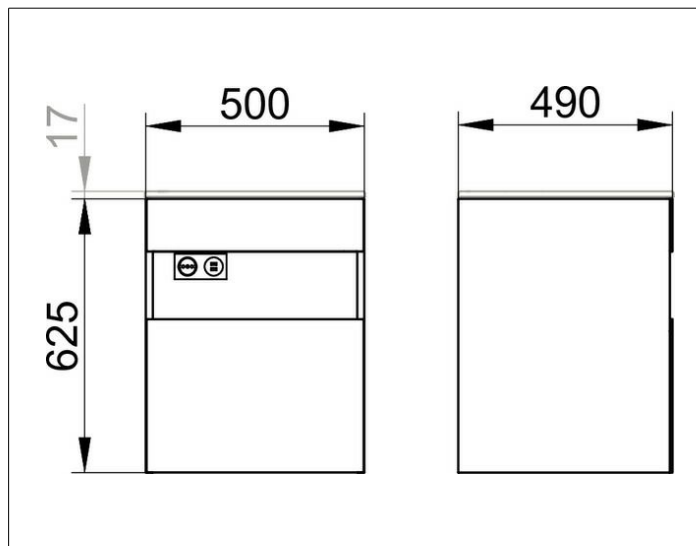

Stageline

32842YY0100 Тумба под умывальник

ИЗДЕЛИЕ**ЧЕРТЕЖ****ОПИСАНИЕ ИЗДЕЛИЯ**

подходит к керамическому умывальнику
арт. 32940, 1 выдвижной фронтальный ящик с доводчиком,
с освещением, розетка и Двойная точка зарядки USB
вкл. пластиковый сифон 1 1/4 x 32

ОБОРУДОВАНИЕ

- 1 антискользящий коврик

ПОВЕРХНОСТЬ

29

ГАБАРИТЫ

500 x 625 x 490 mm