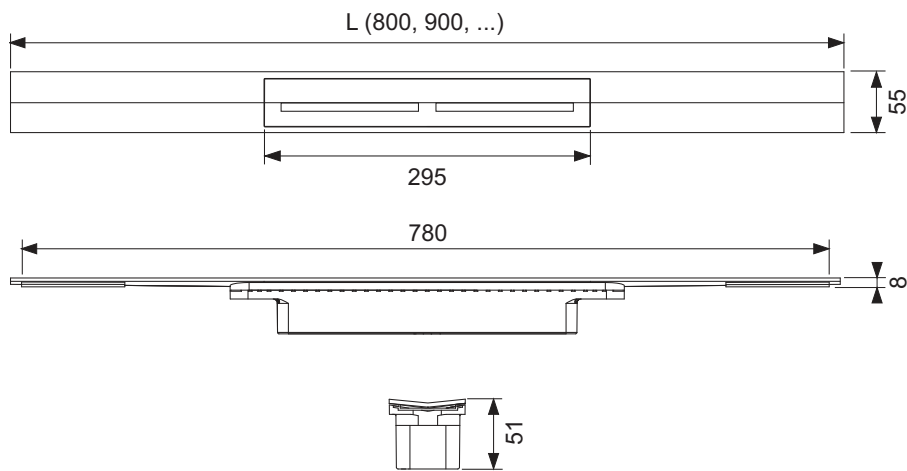

**Профиль для душа TECEdrainprofile с цветным PVD покрытием**

номенклатурный номер : 671001

Длина: 1000 мм**Ширина:** 55 мм**Цвет:** Brushed Black Chrome / сатин, черный хром**Совместима с:** hansgrohe / AXOR**К 1:** 1 шт.**описание:**

Комплект поставки:

- Душевой профиль, который можно обрезать по длине, выполненный из нержавеющей стали, с уклоном к центру для улучшения слива воды и самоочистения
- Душевой профиль может быть укорочен до минимальной длины 500 мм
- Душевой профиль и декоративная панель из нержавеющей стали 1.4301 (304) с цветным PVD покрытием
- Соединительные элементы для подсоединения к сифону TECEdrainprofile
- Ребристая накладка для простого монтажа и надежного соединения с плиточным клеем
- Для слоя плитки 8-25 мм (включая слой клея)
- Для монтажа вплотную к стене при толщине отделки стены от 10 мм (включая слой клея)
- Для пристенного монтажа (вплотную к стене) или на любом расстоянии от стены

данные о продажах:

наименование товара: Душевой профиль TECEdrainprofile, 1000 мм, нержавеющая сталь, «Brushed Black Chrome / сатин, черный хром»

Группа товаров: 608

Группа продукции: 3006080011

Чертежи:

Запасные части:

- 1 675010 Съемная декоративная панель, нержавеющая сталь, «Brushed Black Chrome / сатин, черный хром»