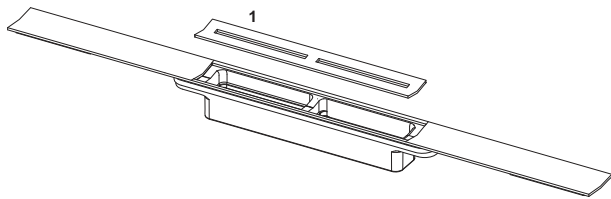

Душевой дренажный профиль для душа, для монтажа на плиточный клей над бетонной стяжкой и уплотнением.

PVD покрытие гармонично сочетается с металлическими панелями смыва TECESquare II и комбинируется с модными коллекциями ведущих производителей (hansgrohe / AXOR).

Комплект поставки:

- Душевой профиль, который можно обрезать по длине, выполненный из нержавеющей стали, с уклоном к центру для улучшения слива воды и самоочистения
- Душевой профиль может быть укорочен до минимальной длины 500 мм
- Душевой профиль и декоративная панель из нержавеющей стали 1.4301 (304) с цветным PVD покрытием
- Соединительные элементы для подсоединения к сифону TECEdrainprofile
- Ребристая накладка для простого монтажа и надежного соединения с плиточным клеем
- Для слоя плитки 8-25 мм (включая слой клея)
- Для монтажа вплотную к стене при толщине отделки стены от 10 мм (включая слой клея)
- Для пристенного монтажа (вплотную к стене) или на любом расстоянии от стены

данные о продажах:

наименование товара: Душевой профиль TECEdrainprofile, 1000 мм, нержавеющая сталь, «Brushed Black Chrome / сатин, черный хром»

Группа товаров: 608

Группа продукции: 3006080011

Чертежи:

Запасные части:

- 1 675010 Съемная декоративная панель, нержавеющая сталь, «Brushed Black Chrome / сатин, черный хром»