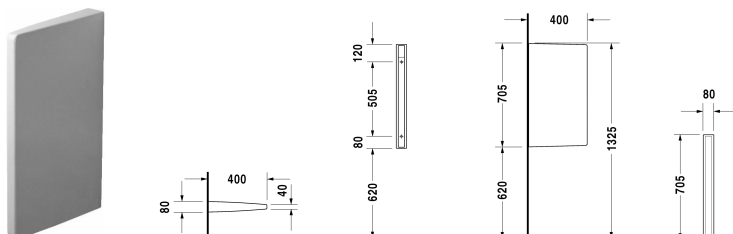

**Starck 3 Перегородка для писсуара # 8500000000**

|&lt; 705 мм &gt;|

Перегородка для писсуара	Размеры	Вес	Номер заказа
включая крепление			
<b>Цвета</b>			
00 Белый Alpin			
<b>Вариант</b>			
	705 x 400 мм	16,800 кг	8500000000
Сантехническая керамика со специальным покрытием WonderGliss остается чистой и красивой в течение долгого времени. При заказе WonderGliss добавьте "1" на 11-м месте в артикуле модели.			

Все чертежи содержат необходимые размеры с соблюдением стандартных допусков. Они указаны в мм и не являются обязательными. Точные размеры, в частности для монтажа по индивидуальному заказу, можно получить только по готовому изделию.