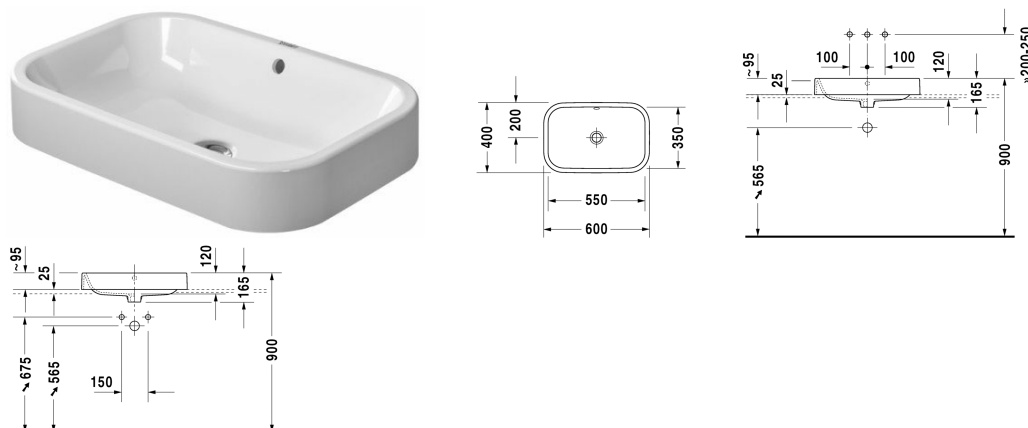

Harry D.2 Раковина # 2314600000

| < 600 мм > |

Раковина	Размеры	Вес	Номер заказа
шлифованный вариант, с переливом, без площадки под смеситель, включая крепление, вкл. заглушку для перелива, хром, 600 мм			
Цвета			
00 Белый Alpin			
Вариант			
☒	600 x 400 мм	13,600 кг	2314600000
Сантехническая керамика со специальным покрытием WonderGliss остается чистой и красивой в течение долгого времени. При заказе WonderGliss добавьте "1" на 11-м месте в артикуле модели.			
Принадлежности			
Нажимной выпуск для умывальников с переливом		0,400 кг	005052
Сифон		1,500 кг	005036
Соответствующая продукция			
Тумбочка для подвесной консоли 1 выдвижное отделение, для раковины Harry D.2, 1000 x 550 мм	1000 x 550 мм		HP4941
Тумбочка для подвесной консоли 2 выдвижных ящика, верхний ящик, вкл. вырез и крышку для сифона, для раковины Harry D.2, 1000 x 550 мм	1000 x 550 мм		HP4971
Тумбочка для подвесной консоли 1 выдвижное отделение, для раковины Harry D.2, 1300 x 550 мм	1300 x 550 мм		HP4942 L/M/R
Тумбочка для подвесной консоли 2 выдвижных ящика, верхний ящик, вкл. вырез и крышку для сифона, для раковины Harry D.2, 1300 x 550 мм	1300 x 550 мм		HP4972