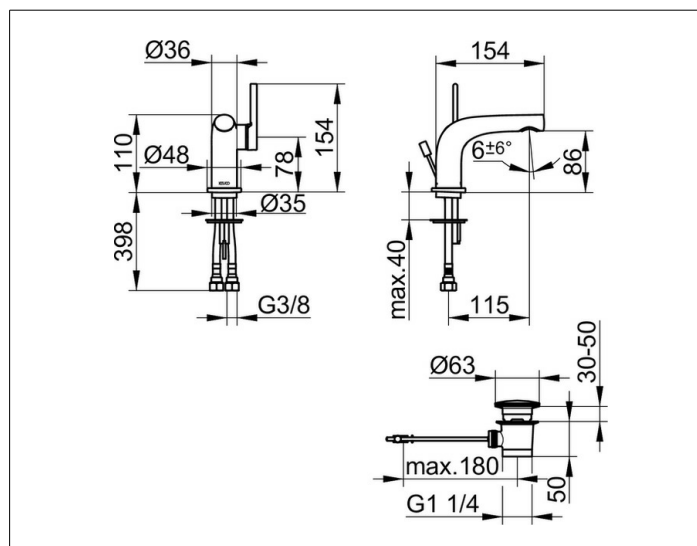

Edition 400**51504010000 Однорычажный смеситель для умывальника 80****ИЗДЕЛИЕ****ЧЕРТЕЖ****ОПИСАНИЕ ИЗДЕЛИЯ**

с гарнитурой для слива и донным клапаном 1 1/4 дюйма, монтаж на одно отверстие с системой быстрого монтажа, керамический картридж, аэратор SLIM SSR M 24x1, угол наклона струи регулируется, гибкая подводка 435 мм, G 3/8 дюйма, поток воды ограничен 7,6 л/мин.

ПОВЕРХНОСТЬ

хром

СПЕЦИФИКАЦИИ

KEUCO Edition 400 Single lever basin mixer 80, 51504010000
single lever mixer chrome-plated,
sculptural design,
single hole installation,
with pop-up waste 1 1/4 inch,
high quality cartridge with ceramic discs,
lever on the side,
single hole installation with quick installation system,
integrated aerator SLIM SSR M 24x1,
adjustable +/-6°,
visible height 110 mm, height outlet 86 mm,
projection 154 mm,
water connection with flexible pressure hoses,
length 435 mm, G 3/8 inch,
flow rate reduced to 7,6 l/min.,
height pull rod 400 mm,
cover plug diameter 63 mm