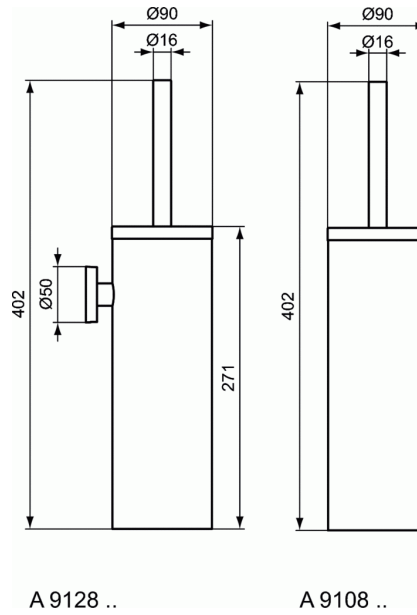

Артикул продукта: A9108

**ИОМ**

**ИОМ Туалетная щетка с держателем,  
напольная**

**ИОМ Туалетная щетка с держателем, напольная**

**ПОКРЫТИЕ/ЦВЕТ\***

MY

\* MY = Stainless Steel (Нержавеющая сталь)