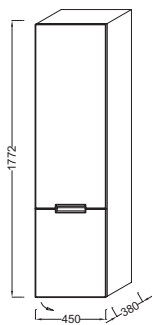

### Технические характеристики

- РАЗМЕРЫ (СМ): 45 x 38 x 177,20 см
- МЕСТО ДЛЯ ХРАНЕНИЯ: 1 дверца с механизмом «плавное нажатие», 1 внутренний ящик, 1 выдвижной ящик с механизмом «плавное закрывание»
- МОДЕЛЬ: Правосторонняя
- РУЧКИ: Встроенные
- ВЕС: 44 кг
- РЕШЕНИЕ ХРАНЕНИЯ: Дверцы
- ДОПОЛНИТЕЛЬНЫЙ МОДУЛЬ: Подвесные колонны
- ВНУТРЕННЯЯ СИСТЕМА ХРАНЕНИЯ: 1 внутренний ящичек, 2 фиксированные полочки и 1 внутренний органайзер

### Технический чертёж

Спецификация продукта: Подвесная колонна 45 см, шарниры справа. EB1141D. Коллекция: REVE. РАЗМЕРЫ (СМ): 45 x 38 x 177,20 см. ВЕС: 44 кг. МЕСТО ДЛЯ ХРАНЕНИЯ: 1 дверца с механизмом «плавное нажатие», 1 внутренний ящик, 1 выдвижной ящик с механизмом «плавное закрывание». РЕШЕНИЕ ХРАНЕНИЯ: Дверцы. МОДЕЛЬ: Правосторонняя. ДОПОЛНИТЕЛЬНЫЙ МОДУЛЬ: Подвесные колонны. РУЧКИ: Встроенные. ВНУТРЕННЯЯ СИСТЕМА ХРАНЕНИЯ: 1 внутренний ящичек, 2 фиксированные полочки и 1 внутренний органайзер.