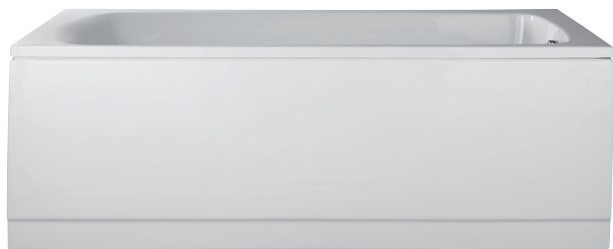

E6007

Collection : ODÉON UP

Couleur* :

00 - Blanc

Caractéristiques techniques

- DIMENSIONS : 160 x 54 x 57,50 cm
- MATÉRIAU : Acrylique
- TABLIER ASSOCIÉ EN OPTION : No
- BAIGNOIRE DEUX PLACES : No
- POIDS : 9,3 kg
- TYPES D'ACCESSOIRE : Tablier
- PARE-BAIN ASSOCIÉ EN OPTION : No
- EQUIPABLE EN BALNÉO : No

Produits requis

- E6057 : Baignoire à encastrer
- E70174 : Vidage avec bonde à recouvrement

Dessin technique

	Acrylique			
	Tablier frontal		Tablier latéral	
	Blanc	Prix HT (€)	Blanc	Prix HT (€)
180 x 90 cm	E6117-00	398,60	E6079-00	274,40
180 x 80 cm	E6117-00	398,60	E6011-00	231,20
170 x 80 cm	E6008-00	398,60	E6011-00	231,20
170 x 75 cm	E6008-00	398,60	E6010-00	231,20
170 x 70 cm	E6008-00	398,60	E6009-00	231,20
160 x 75 cm	E6007-00	398,60	E6010-00	231,20
160 x 70 cm	E6007-00	398,60	E6009-00	231,20
150 x 70 cm	E6116-00	398,60	E6009-00	231,20

Descriptif CCTP : Tablier frontal 160 cm. E6007. Collection : ODÉON UP. DIMENSIONS : 160 x 54 x 57,50 cm. POIDS : 9,3 kg. MATÉRIAU : Acrylique. TYPES D'ACCESSOIRE : Tablier. TABLIER ASSOCIÉ EN OPTION : No. PARE-BAIN ASSOCIÉ EN OPTION : No. BAIGNOIRE DEUX PLACES : No. EQUIPABLE EN BALNÉO : No.