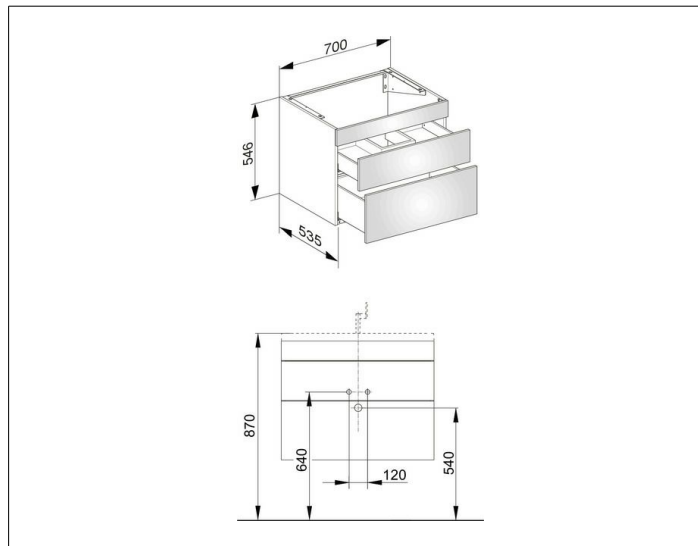

**Edition 400****31541ZZ0000** Тумба под умывальник**ИЗДЕЛИЕ****ЧЕРТЕЖ****ОПИСАНИЕ ИЗДЕЛИЯ**

подходит к керамическому умывальнику арт. 31140/32140  
2 фронтальных выдвижных ящика с нажимным  
открыванием push-to-open и доводчиком, вкл.  
пластиковый сифон 1 1/4 x 32

**ПОВЕРХНОСТЬ**

21, 68, 86, 87

**ГАБАРИТЫ**

700 x 546 x 535 mm