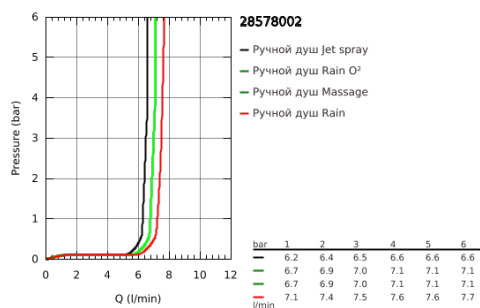

28 578 002 NEW TEMPESTA 100 РУЧНОЙ ДУШ, 4 ВИДА СТРУЙ

ОПИСАНИЕ ПРОДУКТА

- GROHE Rain O2, Rain, Massage, Jet
- **GROHE DreamSpray** превосходный поток воды
- **GROHE StarLight** хромированное покрытие поверхности
- система **SpeedClean** против известковых отложений
- **внутренний охлаждающий канал** для продолжительного срока службы
- **ShockProof** силиконовое кольцо, предотвращающее повреждение поверхности при падении ручного душа
- универсальное крепление, подходящее к любому стандартному шлангу
- может использоваться с проточным водонагревателем