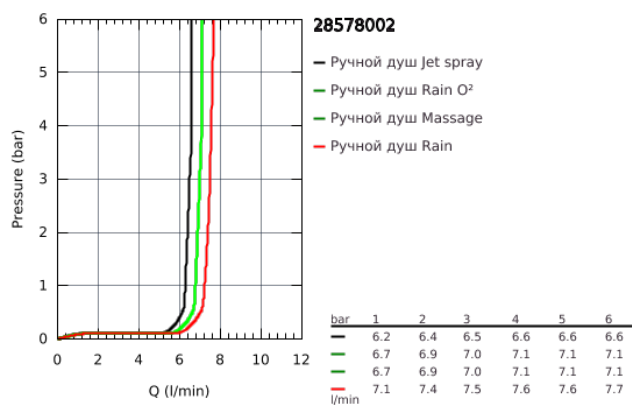

28 578 002 NEW TEMPESTA 100 РУЧНОЙ ДУШ, 4 ВИДА СТРУЙ