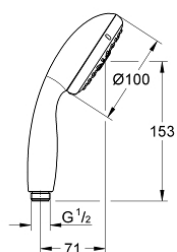

## 28 578 002 NEW TEMPESTA 100 РУЧНОЙ ДУШ, 4 ВИДА СТРУЙ

### ЗАПАСНЫЕ ЧАСТИ

1: Сетка (Order-nr. 0700200M)