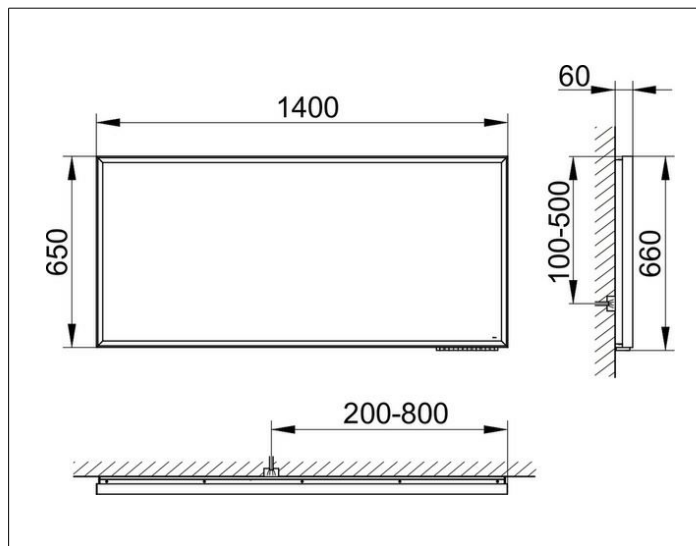

Royal Lumos

14598135003 Зеркало с подсветкой

ИЗДЕЛИЕ**ЧЕРТЕЖ****ОПИСАНИЕ ИЗДЕЛИЯ**

с подогревом зеркала,
бесступенчатая настройка тона подсветки от 2700 Кельвин (теплая белая) до 6500 Кельвин (дневной свет),
обрамление из алюминия, чёрный анодированный
Управление:
Сенсорные клавиши на корпусе зеркала,
DALI-управляемый
Подогрев зеркала:
автоматическое отключение через 20 мин
Подсветка:
Светодиоды (срок службы > 30.000 часов горения.)
Освещение рамы и умывальника отдельно
включаются/выключаются
бесступенчатый реостат/диммер
ЕЕК: С , 77 kWh/1000h

ПОВЕРХНОСТЬ

77 Watt + 90 Watt

ГАБАРИТЫ

1400 x 650 x 60 mm