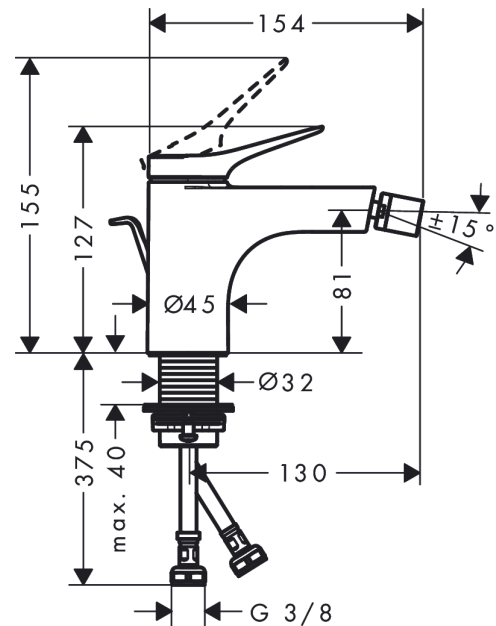

Vivenis

Смеситель для биде, однорычажный, со сливным гарнитуром

Поверхности : матовый черный Артикульный номер: 75200670

Описание

Характеристики

- состоит из: однорычажный смеситель для биде, слив/перелив
- выступ 130 мм
- формирователь струи с шарнирным соединением
- тип струи: ламинарная струя
- максимальный расход воды при 3 бар: 7,5 л/мин
- Керамический картридж
- регулируемое ограничение температуры
- подходит для проточных водонагревателей
- донный клапан, 1¼"
- материал сливного набора: металл

Награды за дизайн

reddot winner 2021

Продукт

Чертеж

График расхода воды