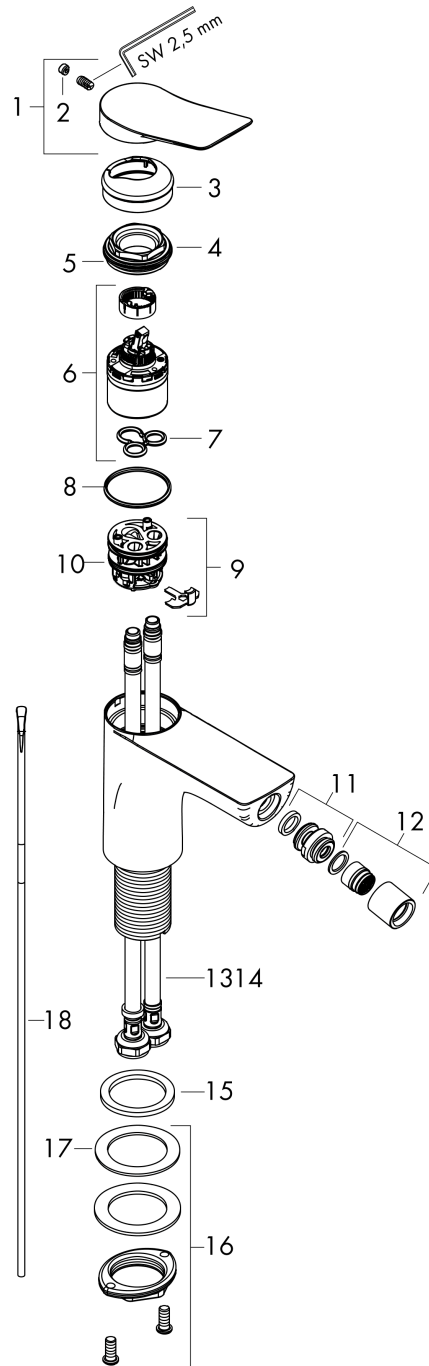

Vivenis

Смеситель для биде, однорычажный, со сливным гарнитуром

Поверхности : матовый черный Артикульный номер: 75200670

Описание

Характеристики

- состоит из: однорычажный смеситель для биде, слив/перелив
- выступ 130 мм
- формирователь струи с шарнирным соединением
- тип струи: ламинарная струя
- максимальный расход воды при 3 бар: 7,5 л/мин
- Керамический картридж
- регулируемое ограничение температуры
- подходит для проточных водонагревателей
- донный клапан, 1¼"
- материал сливного набора: металл

Награды за дизайн

reddot winner 2021

Продукт

Чертеж

График расхода воды

Vivenis

Смеситель для биде, однорычажный, со сливным гарнитуром

Поверхности : **матовый черный**

Артикульный номер: **75200670**

Покомпонентное изображение

Год выпуска: >06/21

Vivenis**Смеситель для биде, однорычажный, со сливным гарнитуром**Поверхности : **матовый черный** Артикульный номер: **75200670****Перечень запасных частей**

Год выпуска: >06/21

Позиция	Описание	Артикульный номер	PC	PU
1	handle	94277670	-	1
2	screw cover	93735610	-	1
3	escutcheon	94027670	-	1
4	nut	93995000	-	1
5	O-ring 35x1,5	92114000	-	1
6	cartridge, assy	93897000	-	1
7	seal	95008000	-	1
8	O-ring 35x2	92604000	-	1
9	adapter for cartridge	98750000	-	1
10	O-Ring 30x2	98186000	-	1
11	ball joint	97362670	-	1
12	aerator laminar M16x1 (7 l/min)	97360670	-	1
13	connection hose 450 mm M8x0,75 G3/8	97206000	-	1
14	O-ring 6,6x1,6	93019000	-	1
15	flat seal	98749000	-	1
16	fixing set (Ø 32)	13961000	-	1
17	lever collar	97548000	-	1
18	pull rod	96657000	-	1
a	pop up waste	94139670	-	1
b	fixation extension 35 mm	13898000	-	1