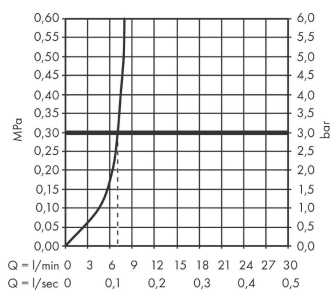

Награды за дизайн

reddot winner 2021

Продукт

Чертеж

График расхода воды

Vivenis

Смеситель для биде, однорычажный, со сливным гарнитуром

Поверхности : **матовый черный**