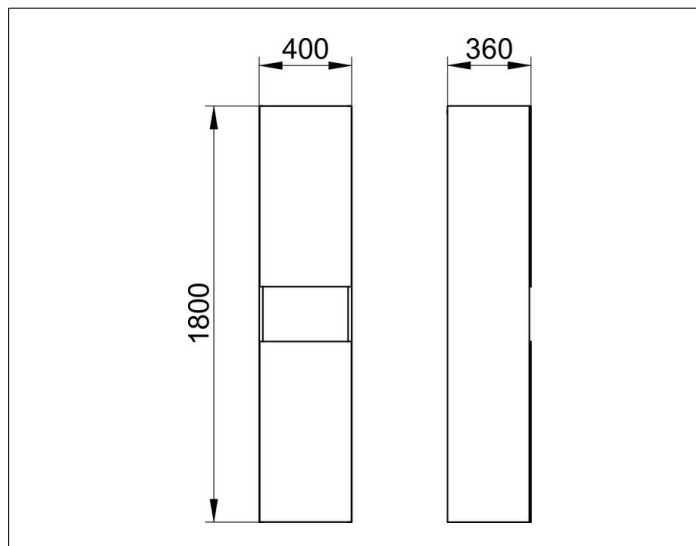

Stageline

32831XX0002 Высокий шкаф-пенал

ИЗДЕЛИЕ

ЧЕРТЕЖ

ОПИСАНИЕ ИЗДЕЛИЯ

с 1 дверцей, с амортизатором
и полочка в середине

ОБОРУДОВАНИЕ

- 4 стеклянные полочки

ПОВЕРХНОСТЬ

18, 30, 97

ГАБАРИТЫ

400 x 1800 x 360 mm