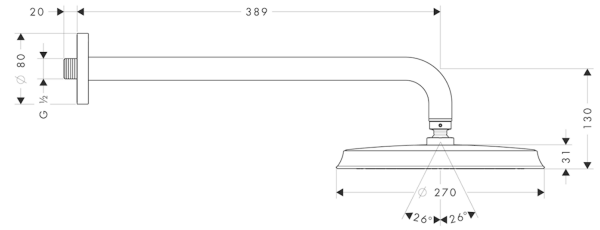

Raindance Classic

Верхний душ 1jet с держателем

Поверхности : хром / под золото

Артикульный номер: 27424090

Описание

Характеристики

- состоит из: верхний душ, держатель верхнего душа
- тип струи: RainAir
- размер душевого диска: 240 мм
- длина держателя для душа: 390 мм
- шарнирное соединение: регулируемый угол верхнего душа
- расход воды для струи RainAir (при 3 бар): 19 л/мин
- материал душевого диска: металл
- монтаж: стена
- соединительная резьба G 1/2

Технология

Продукт

Чертеж

График расхода воды

Расход измерен практически с помощью соответствующей арматуры (термостат/смеситель/скрытый клапан).