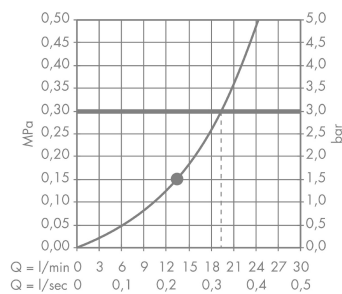

Технология

Продукт

Чертеж

График расхода воды

Расход измерен практически с помощью соответствующей арматуры (термостат/смеситель/скрытый клапан).