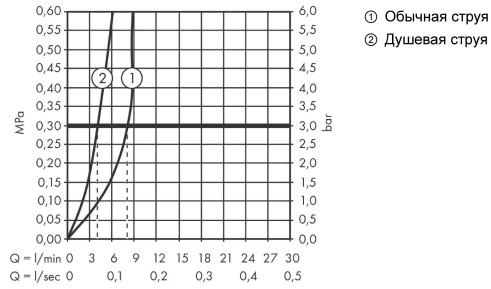

Zesis M33

Кухонный смеситель однорычажный, 160 с вытяжным душем, 2jet, sBox lite

Поверхности : **матовый черный** Артикульный номер: **74804670**

График расхода воды