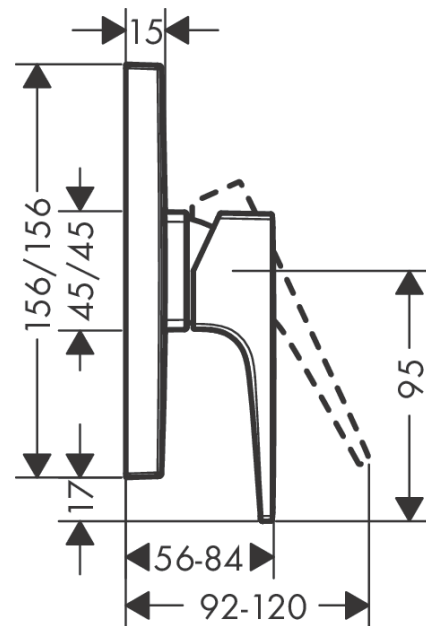

Metropol**Смеситель для душа, однорычажный, СМ**Поверхности : **матовый черный** Артикульный номер: **32565670****Описание****Характеристики**

- 1 потребитель
- вид соединения: скрытая часть
- расход воды при 3 барах: 29.3 л/мин
- керамический узел смешивания
- мин. рабочее давление: 1 бар
- макс. рабочее давление: 10 бар
- регулируемое ограничение температуры
- с шумопоглотителем

Продукт**Чертеж****График расхода воды**