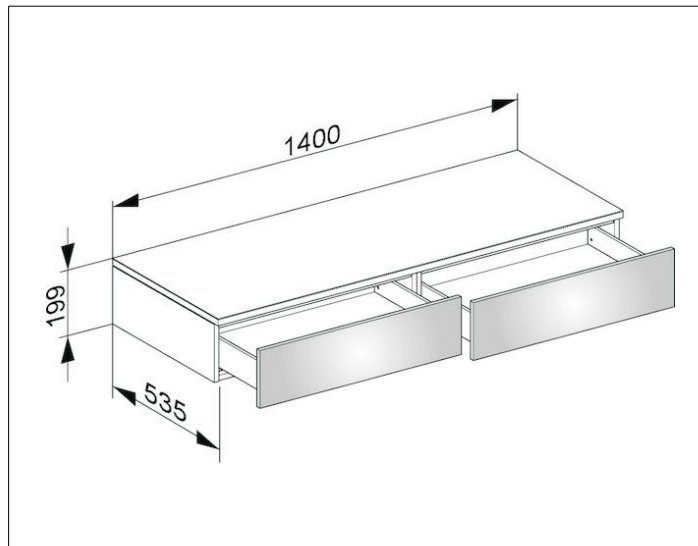

Edition 400

31764ZZ0000 Боковая тумба

ИЗДЕЛИЕ

ЧЕРТЕЖ

ОПИСАНИЕ ИЗДЕЛИЯ

подвесная
2 выдвижных фронтальных ящика с нажимным
открыванием Push-to-Open и доводчиком,
высота каждого выдвижного ящика 180 мм

ПОВЕРХНОСТЬ

21, 40, 68, 80, 82, 84, 86, 87

ГАБАРИТЫ

1400 x 199 x 535 mm