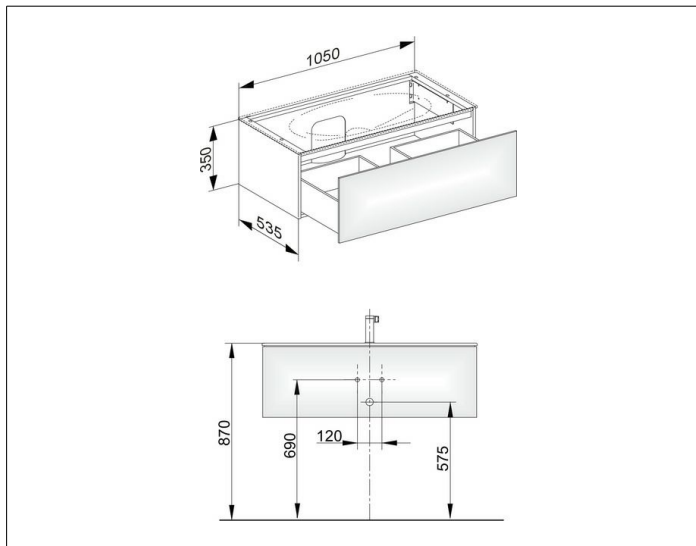

## ОПИСАНИЕ ИЗДЕЛИЯ

подходит к керамическому умывальнику арт. 31150 и к умывальнику из варикора на заказ,  
1 выдвижной фронт с нажимным открыванием push-to-open  
вкл. Пластиковый сифон 1 1/4 x 32

## ОБОРУДОВАНИЕ

- 1 передвижной ящик для хранения (190 x 70 x 413 мм)

## ГАБАРИТЫ

1050 x 350 x 535 mm