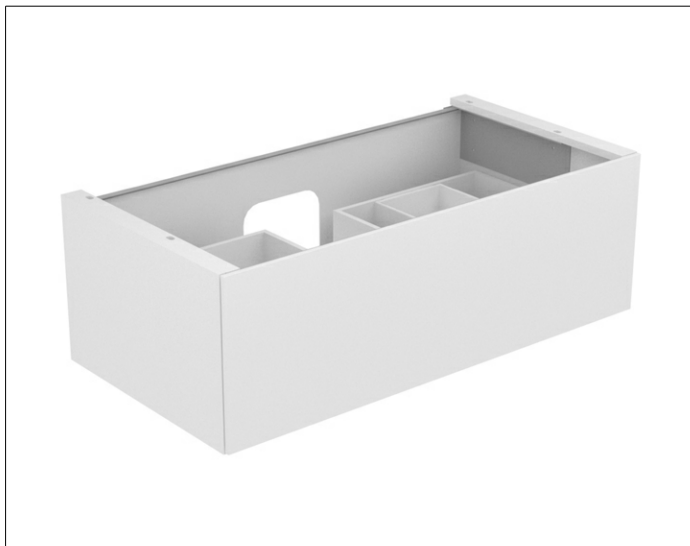

Edition 11

31351YY0000 Тумба под умывальник

ИЗДЕЛИЕ