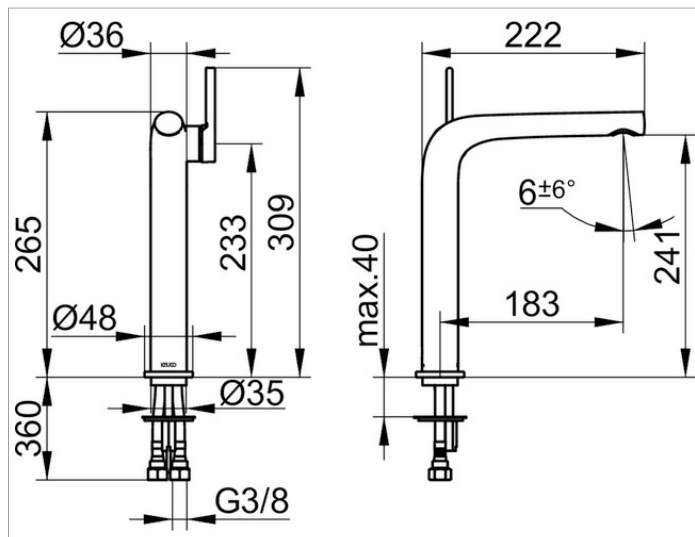

Edition 400**51502010102 Однорычажный смеситель для умывальника 240****ИЗДЕЛИЕ****ЧЕРТЕЖ****ОПИСАНИЕ ИЗДЕЛИЯ**

без гарнитуры для слива и донного клапана,
 монтаж на одно отверстие с системой быстрого монтажа,
 керамический картридж, аэратор SLIM SSR M 24x1,
 угол наклона струи регулируется,
 гибкая подводка 435 мм, G 3/8 дюйма,
 поток воды ограничен 7,6 л/мин.

поверхность

хром

спецификации

KEUCO Edition 400 Single lever basin mixer 240, 51502010102
 single lever mixer chrome-plated,
 sculptural design,
 single hole installation, without pop-up waste,
 high quality cartridge with ceramic discs,
 lever on the side,
 single hole installation with quick installation system,
 integrated aerator SLIM SSR M 24x1,
 adjustable +/-6°,
 visible height 265 mm, height outlet 241 mm,
 projection 222 mm,
 water connection with flexible pressure hoses,
 length 435 mm, G 3/8 inch,
 flow rate reduced to 7,6 l/min.