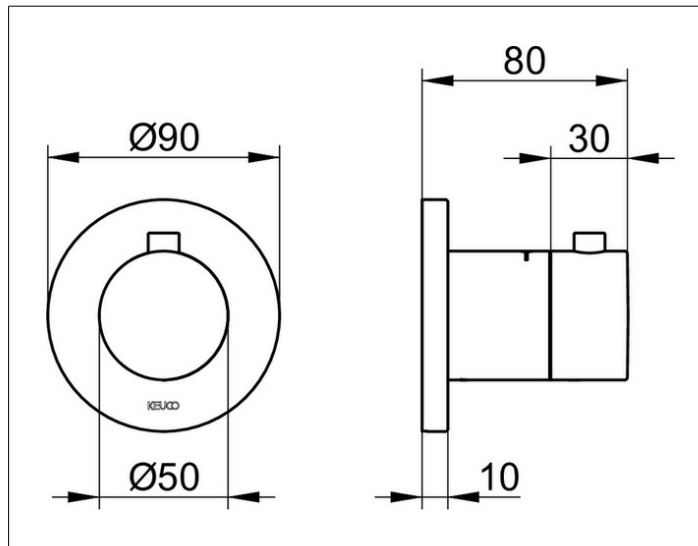

## ИХМО

59553070001 Смеситель с термостатом для встройки DN 15

## ОПИСАНИЕ ИЗДЕЛИЯ

Наружный комплект состоит из:  
рукоятки, гильзы и розетки (круглой)  
подходит к внутренней функциональной части арт. 59553 000070