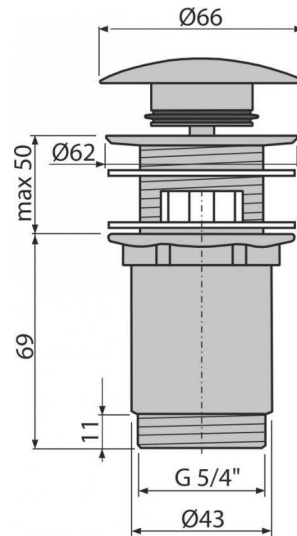

A392C

Донный клапан сифона для умывальника CLICK/CLACK 5/4",
цельнометаллический с переливом и большой заглушкой

Область применения

Для раковин с переливом

Свойства

- Длительный срок службы механизма CLICK/CLACK
- Материал: латунь с хромированным покрытием
- Хромированное покрытие обладает высокой устойчивостью к механическим повреждениям
- Легкая очистка сифона сверху – благодаря полностью съемной сливной решетке
- Резьбовое соединение 5/4" для подключения сифона

Содержание комплекта

- Хромированная стальная пробка
- Корпус слива

Код заказа, Логистическая информация

Код	EAN	Вес (шт упаковка паллета)	Размеры (шт упаковка)	Количество (упаковка паллета)
A392C	8595580561543	0,3579 10,7370 320,6360 кг	150×75×75 390×300×240 MM	30 840 шт

Гарантии

2/3 лет

Таможенный кодСвойства

84818019

EN 274

Технические параметры

- Диаметр резьбы 5/4 "