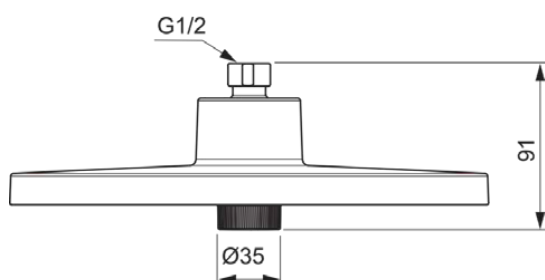

IDEALRAIN ALU+

BD581RO

IDEALRAIN ALU+ | Верхний душ 260x91x260 mm в покрытии розовый, 12 l/min (3 bar) | Выпрямитель струи, Многофункциональные душевые лейки, WRAS

Фото и схема

Общая информация

Тип изделия:	Верхний душ
Подтип изделия:	Верхний душ
Бренд:	Ideal Standard
Коллекция:	IDEALRAIN ALU+
Дизайнер:	Palomba Serafini Associati
Colour:	RO - Розовый
Эффект обработки поверхности:	Шелковисто-матовые
Высота (мм):	260
Ширина (мм):	260
Длина / Проекция (мм):	91
Способ крепления:	Шаровое соединение
Вес нетто (кг):	0.75
EAN-код:	3800861117384