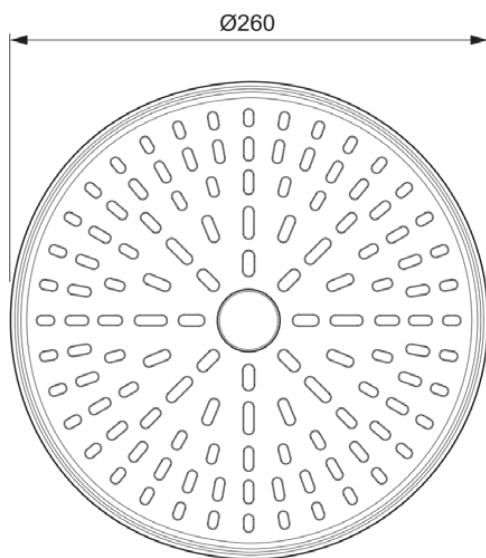

IDEALRAIN ALU+

BD581RO

IDEALRAIN ALU+ | Верхний душ 260x91x260 mm в покрытии розовый, 12 l/min (3 bar) | Выпрямитель струи, Многофункциональные душевые лейки, WRAS

Фото и схема

Общая информация

Тип изделия:	Верхний душ
Подтип изделия:	Верхний душ
Бренд:	Ideal Standard
Коллекция:	IDEALRAIN ALU+
Дизайнер:	Palomba Serafini Associati
Colour:	RO - Розовый
Эффект обработки поверхности:	Шелковисто-матовые
Высота (мм):	260
Ширина (мм):	260
Длина / Проекция (мм):	91
Способ крепления:	Шаровое соединение
Вес нетто (кг):	0.75
EAN-код:	3800861117384

Стандарты продукции и сертификация

Стандарты:	EN 1112
Имя сертификата WRAS:	2310907
Имя сертификата ACS:	23 ACC LY 030
Имя сертификата BGCC:	14-NURVSPSRB-4112

Спецификации с продукцией

Регулируемый режим струи:	Да
Регулируемый угол потока:	Нет
Количество режимов струи:	2
Код цвета:	RO
Описание цвета:	розовый
Легко очищаемые форсунки:	Да
Материал:	Пластик
Макс. Сила потока (при 300 кПа) (л):	12
Макс. Сила потока (при 300 кПа) (л) для всех типов выпуска:	12

IDEALRAIN ALU+

BD581RO

IDEALRAIN ALU+ | Верхний душ 260x91x260 mm в покрытии розовый, 12 l/min (3 bar) | Выпрямитель струи, Многофункциональные душевые лейки, WRAS

Спецификации с продукцией

Макс. расход воды при 300 кПа для верхнего душа:	12
PVD технология:	Нет
Отделка поверхности:	Лакировка
Эффект обработки поверхности:	Шелковисто-матовые
Поворотный верхний душ:	Да
Виды режимов струи:	Шелковый дождь / Дождь
С регулятором потока:	Да
С держателем для душа:	Нет
Способ крепления:	Шаровое соединение