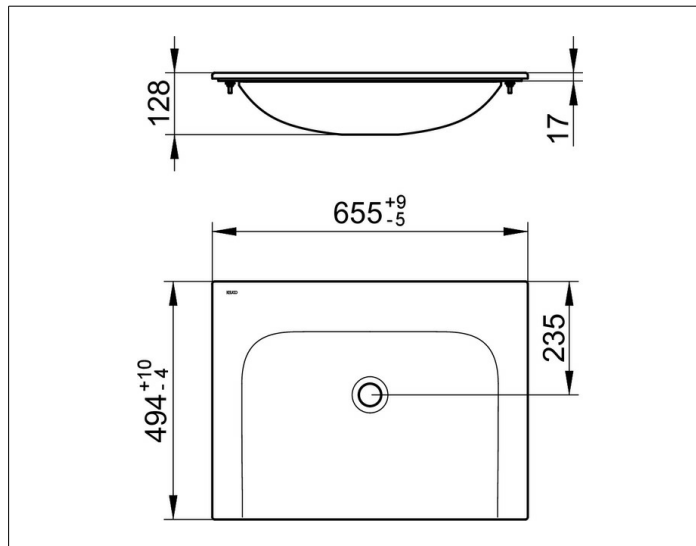

Plan

32950316500 Керамический умывальник

ИЗДЕЛИЕ

ЧЕРТЕЖ

ОПИСАНИЕ ИЗДЕЛИЯ

без отверстия под смеситель, без перелива  
с поверхностной обработкой Clean Plus

ПОВЕРХНОСТЬ

белый

ГАБАРИТЫ

655 x 17 x 494 mm