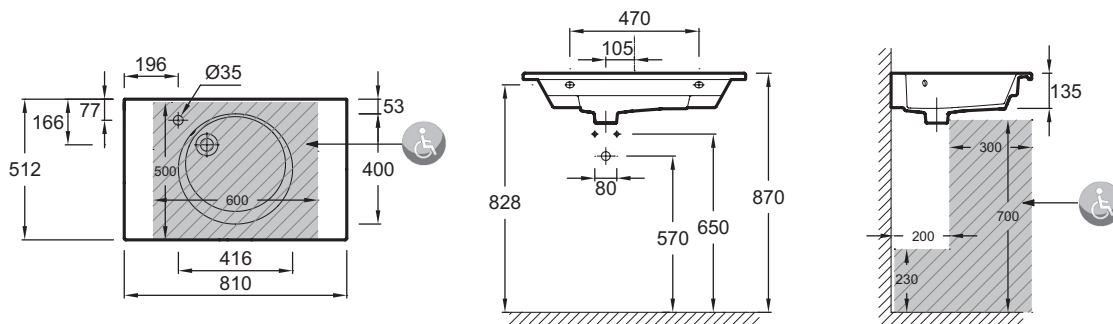

Преимущества при монтаже

- ПРОСТАЯ УСТАНОВКА : Ровные края керамики, которые облегчают установку и герметизацию швов

Технические характеристики

- РАЗМЕРЫ (СМ): 81 x 51,20 см
- МАТЕРИАЛ: Огнеупорная керамика
- ОТВЕРСТИЯ ДЛЯ СВЕРЛЕНИЯ: С 1 отверстием для смесителя
- ГЛАДКАЯ / НЕГЛАДКАЯ НИЖНЯЯ ПОВЕРХНОСТЬ: Для установки без мебели или столешницы
- КОЛИЧЕСТВО РАКОВИН В СТОЛЕШНИЦЕ: Стандартные
- Рекомендуемые смесители : Odeon Rive Gauche (несколько вариантов отделки)

- ВЕС: 23,2 кг
- ТИП УСТАНОВКИ: Подвесные
- УСТАНОВКА: Стандартные
- ОТВЕРСТИЕ ПЕРЕЛИВА: С отверстием перелива
- ПРОДУКТ В КОМПЛЕКТЕ: (смеситель не в комплекте)
- С отверстием перелива

Общая информация

Спецификация продукта: Раковина-столешница 80 см. EXAW112. Коллекция: ODEON RIVE GAUCHE. РАЗМЕРЫ (СМ): 81 x 51,20 см. ВЕС: 23,2 кг. МАТЕРИАЛ: Огнеупорная керамика. ТИП УСТАНОВКИ: Подвесные. ОТВЕРСТИЯ ДЛЯ СВЕРЛЕНИЯ: С 1 отверстием для смесителя. УСТАНОВКА: Стандартные. ГЛАДКАЯ / НЕГЛАДКАЯ НИЖНЯЯ ПОВЕРХНОСТЬ: Для установки без мебели или столешницы. ОТВЕРСТИЕ ПЕРЕЛИВА: С отверстием перелива. КОЛИЧЕСТВО РАКОВИН В СТОЛЕШНИЦЕ: Стандартные. ПРОДУКТ В КОМПЛЕКТЕ: (смеситель не в комплекте). Рекомендуемые смесители : Odeon Rive Gauche (несколько вариантов отделки). С отверстием перелива.