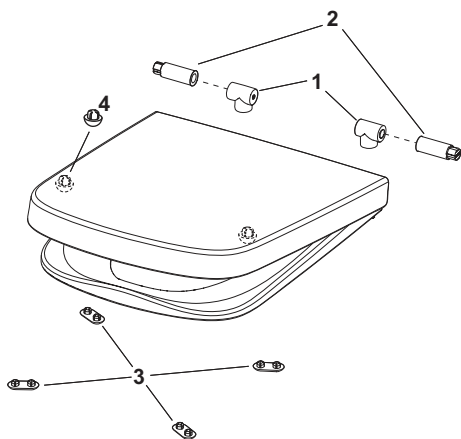

TECEone — сидение для унитаза с крышкой

номенклатурный номер : 9700600

К 1: 1 шт.

К 2: 4 шт.

описание:

Сидение с крышкой для унитазов TECEone.

Характеристики:

- Хромированные металлические шарниры с микролифтом
- Материал - дюропласт
- Сидение и крышка съемные
- Сидение с анатомической формой
- Соответствует DIN 19516

данные о продажах:

наименование товара: TECEone — сидение для унитаза с крышкой

Группа товаров: 950

Группа продукции: 2009500030

Запасные части:

- | | | |
|---|---------|---|
| 1 | 9820367 | Фиксаторы сидения и крышки TECEone, комплект 2 шт. |
| 2 | 9820366 | Амортизаторы сидения и крышки TECEone, комплект 2 шт. |
| 3 | 9820423 | Опорные накладки сидения TECEone, комплект 4 шт. |
| 4 | 9820465 | Опорная накладка крышки TECEone |