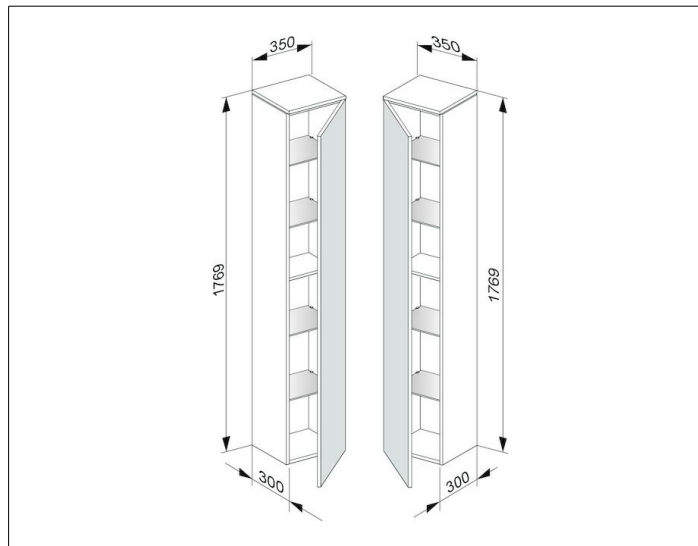

Edition 400

31730XX0002 Высокий шкаф-пенал

ИЗДЕЛИЕ

ЧЕРТЕЖ

ОПИСАНИЕ ИЗДЕЛИЯ

1-дверный с нажимным открыванием push-to-open и амортизатором дверцы

ОБОРУДОВАНИЕ

- 4 стеклянные полочки

ПОВЕРХНОСТЬ

37, 38, 39, 45

ГАБАРИТЫ

350 x 1769 x 300 mm