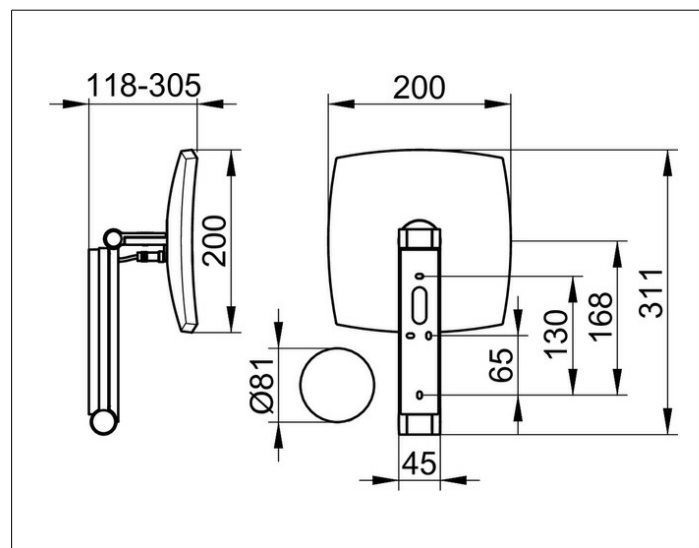

**Kosmetikspiegel**

17613079002 Косметическое зеркало

**ИЗДЕЛИЕ****ЧЕРТЕЖ****ОПИСАНИЕ ИЗДЕЛИЯ**

с подсветкой, 5-уровневое переключение цвета подсветки от 2700 Кельвин (теплый белый) до 6500 Кельвин (дневной свет), стеклянная панель управления, электрокабель интегрирован в поворотный кронштейн, настенная модель на кронштейне с шарниром, регулируется в трех плоскостях, одностороннее зеркало, вогнутое, коэффициент увеличения x 5

Управление:

Стеклянная сенсорная панель и светодиодный индикатор

Электроснабжение:

подключение к сети через подрозетник,

12 В встраиваемый сетевой блок питания,

Напряжение на входе: 220-240 В,

Потребление в режиме ожидания: < 0,5 Вт