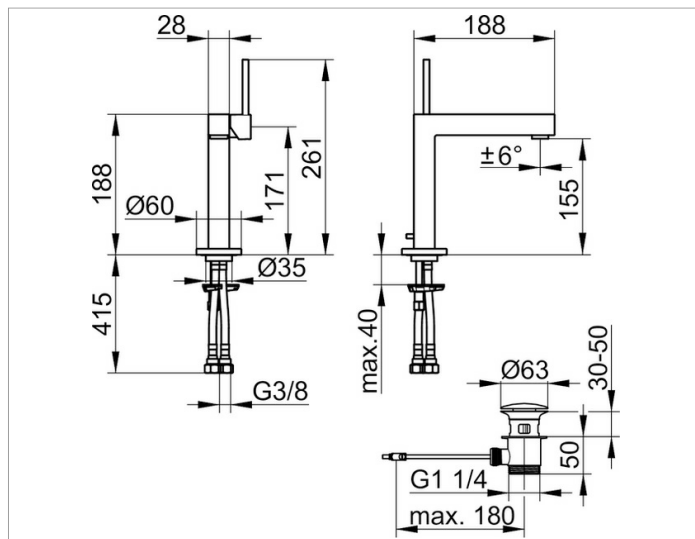

Edition 90

5900201000 Однорычажный смеситель для умывальника 150

ИЗДЕЛИЕ

ЧЕРТЕЖ

ОПИСАНИЕ ИЗДЕЛИЯ

с гарнитурой для слива и донным клапаном 1 1/4 дюйма, монтаж на одно отверстие с системой быстрого монтажа, керамический картридж, аэратор М 24x1, угол наклона струи регулируется, гибкая подводка 435 мм, G 3/8 дюйма, поток воды ограничен 7,6 л/мин.

поверхность

хром