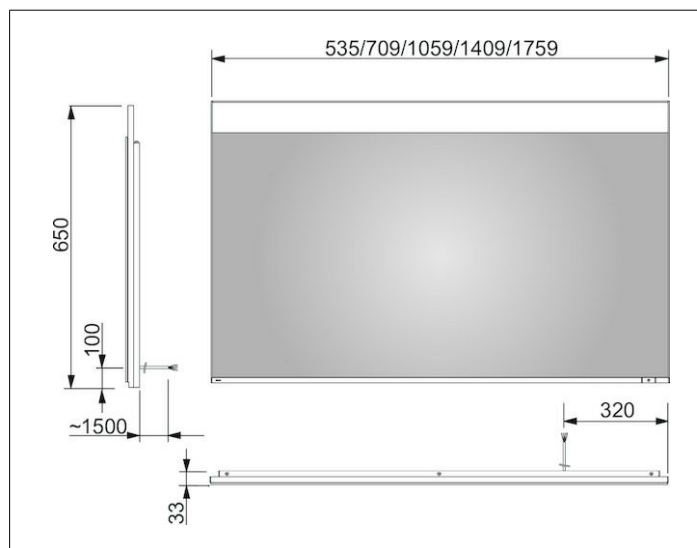

Edition 400**11597171500 Зеркало с подсветкой****ИЗДЕЛИЕ****ЧЕРТЕЖ****ОПИСАНИЕ ИЗДЕЛИЯ**

1 тон подсветки, 4000 Кельвин (нейтральная белая)
обрамление из алюминия

Управление:

сенсорные клавиши на корпусе зеркала,
опционально с отдельным включением от общего
выключателя в помещении

Подсветка:

Светодиоды (срок службы > 30.000 часов горения.)

бесступенчатый реостат/диммер

EEK: F, 13 kWh/1000h

СПЕЦИФИКАЦИИ

KEUCO Edition 400 LED Light mirror, 11597171500

high-quality crystal light mirror with
1 light colour, 4000 kelvin (neutral white),
continuous aluminium frame,

Operation:

key panel with capacitive touch sensor,
integrated extension function for e.g. light switch,

Illumination:

LED (lifespan > 30.000 hours.), infinitely dimmable,

EEK: A++, A+, A, 13 kWh/1000h,

width 710 mm, height 650 mm, depth 33 mm

ПОВЕРХНОСТЬ

13 Вт

ГАБАРИТЫ

710 x 650 x 33 mm