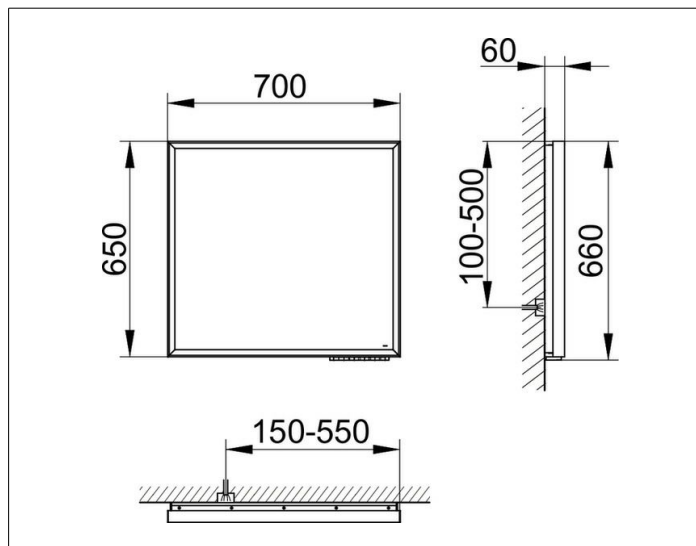

ЧЕРТЕЖ

ОПИСАНИЕ ИЗДЕЛИЯ

бесступенчатая настройка тона подсветки от 2700 Кельвин (теплая белая) до 6500 Кельвин (дневной свет)

обрамление из алюминия, черный анодированный

Управление:

Сенсорные клавиши на корпусе зеркала,

DALI-управляемый

Подсветка:

Светодиоды (срок службы > 30.000 часов горения.),

Освещение рамы и умывальника отдельно

включаются/выключаются бесступенчатый

реостат/диммер

EEK: C , 50 kWh/1000h

ПОВЕРХНОСТЬ

50 Watt

ГАБАРИТЫ

700 x 650 x 60 mm