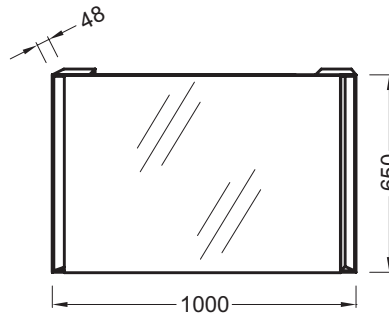

EB576

Коллекция: REVE

Отделки*:

NF - Без
покрытия

Общие характеристики:

Технические характеристики

- Вес: 12 кг

Связанные продукты

- EB1132: Мебель для раковины E4801
- EB1136: Мебель 100 см для раковины E4801

Общая информация

Спецификация продукта: . EB576. Коллекция: REVE. Вес: 12 кг.