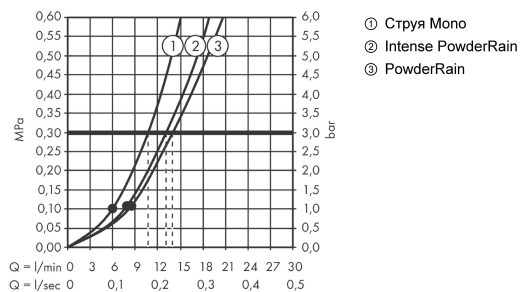

### Чертеж

### График расхода воды

Расход измерен практически с помощью соответствующей арматуры (термостат/смеситель/скрытый клапан).