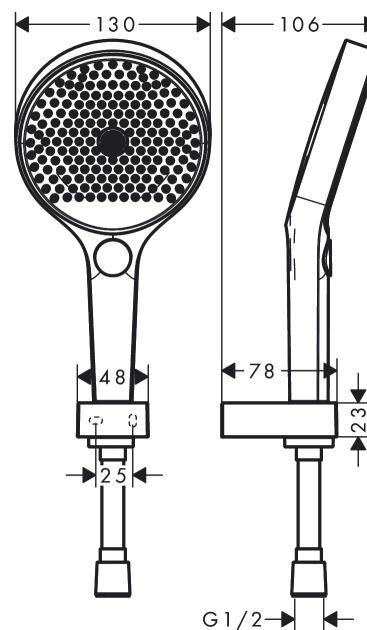

Rainfinity

Душевой набор с держателем 130 3jet со шлангом 125 см

Поверхности : **матовый белый** Артикульный номер: **26852700**

Описание

Характеристики

- состоит из: ручной душ, держатель для душа, шланг для душа
- размер душевого диска: 130 мм
- тип струи: PowderRain, Intense PowderRain, MonoRain
- удобное переключение типов струи с помощью кнопки Select
- максимальный расход воды при 3 бар: 14 л/мин
- расход воды у ручного душа при давлении 3 бар: 14 л/мин
- со стороны душа упорный подшипник, предотвращающий перекручивание душевого шланга
- настенный монтаж: крепление с помощью шурупов

Технология

Продукт

Чертеж