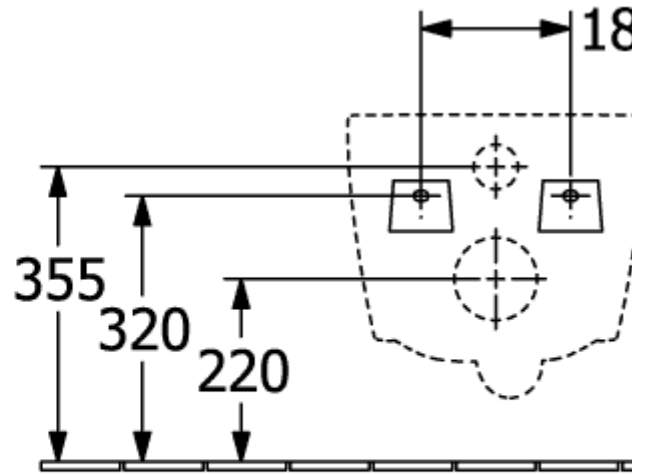

SUBWAY 3.0 КОМБИНИРОВАННАЯ УПАКОВКА ОКРУГЛЫЕ ВЕРСИИ

ИНФОРМАЦИЯ ОБ ИЗДЕЛИИ

Заголовок артикула	Villeroy & Boch Subway 3.0 Комбинированная упаковка, настенный, с TwistFlush, Альпийский белый CeramicPlus
Номер артикула	4670TSR1
Монтаж / тип монтажа	Настенный монтаж
Комплект поставки	1 x унитаз с вертикальным смывом и с открытым смывным краем , 1 x сиденье для унитаза 1 x крепежный комплект
Глубина в мм	560
Ширина в мм	370
Высота в мм	360
Коллекция	Subway 3.0
Подходит для	Смывной бачок скрытого монтажа
Инновационная технология смыва (с TwistFlush)	Да
Объем смыва в л	3 / 4,5 l
Настенный монтаж - напольный монтаж	настенный
Функция	<ul style="list-style-type: none"> • с функцией автоматического опускания (SoftClosing) • со снимаемым сиденьем (QuickRelease)
Материал	Санитарная керамика
Название цвета	Альпийский белый CeramicPlus
Другой материал	Сиденье для унитаза: Дюроспласт
Другие поверхности форма	Сиденье для унитаза: глянцевый Округлые версии
Название цвета	Альпийский белый
Другие названия цвета	Сиденье для унитаза: Альпийский белый
Антибактериальная поверхность (с AntiBac)	Нет
Легкая очистка поверхности (CeramicPlus)	Да
С открытым смывным краем (DirectFlush)	Да
Тип смыва	Унитаз с вертикальным смывом
Интегрированное освежение (с ViFresh)	Нет
Выпуск/слив	горизонтальный выпуск

ТЕХНИЧЕСКИЕ ЧЕРТЕЖИ

4670TSR1

4670TSR1