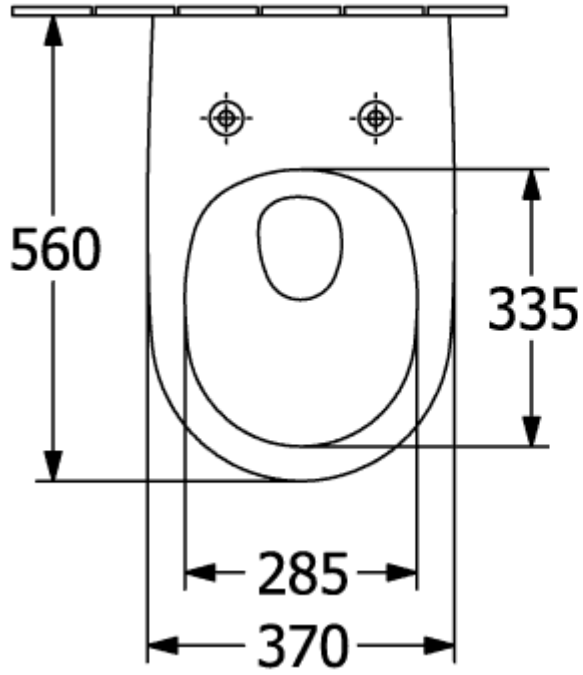

SUBWAY 3.0 КОМБИНИРОВАННАЯ УПАКОВКА ОКРУГЛЫЕ ВЕРСИИ

ИНФОРМАЦИЯ ОБ ИЗДЕЛИИ

Заголовок артикула	Villeroy & Boch Subway 3.0 Комбинированная упаковка, настенный, с TwistFlush, Альпийский белый CeramicPlus
Номер артикула	4670TSR1
Монтаж / тип монтажа	Настенный монтаж
Комплект поставки	1 x унитаз с вертикальным смывом и с открытым смывным краем , 1 x сиденье для унитаза 1 x крепежный комплект
Глубина в мм	560
Ширина в мм	370
Высота в мм	360
Коллекция	Subway 3.0
Подходит для	Смывной бачок скрытого монтажа
Инновационная технология смыва (с TwistFlush)	Да
Объем смыва в л	3 / 4,5 l
Настенный монтаж - напольный монтаж	настенный
Функция	<ul style="list-style-type: none"> • с функцией автоматического опускания (SoftClosing) • со снимаемым сиденьем (QuickRelease)
Материал	Санитарная керамика
Название цвета	Альпийский белый CeramicPlus
Другой материал	Сиденье для унитаза: Дюроспласт
Другие поверхности форма	Сиденье для унитаза: глянцевый Округлые версии
Название цвета	Альпийский белый
Другие названия цвета	Сиденье для унитаза: Альпийский белый
Антибактериальная поверхность (с AntiBac)	Нет
Легкая очистка поверхности (CeramicPlus)	Да
С открытым смывным краем (DirectFlush)	Да
Тип смыва	Унитаз с вертикальным смывом
Интегрированное освежение (с ViFresh)	Нет
Выпуск/слив	горизонтальный выпуск

ТЕХНИЧЕСКИЕ ЧЕРТЕЖИ

4670TSR1

4670TSR1