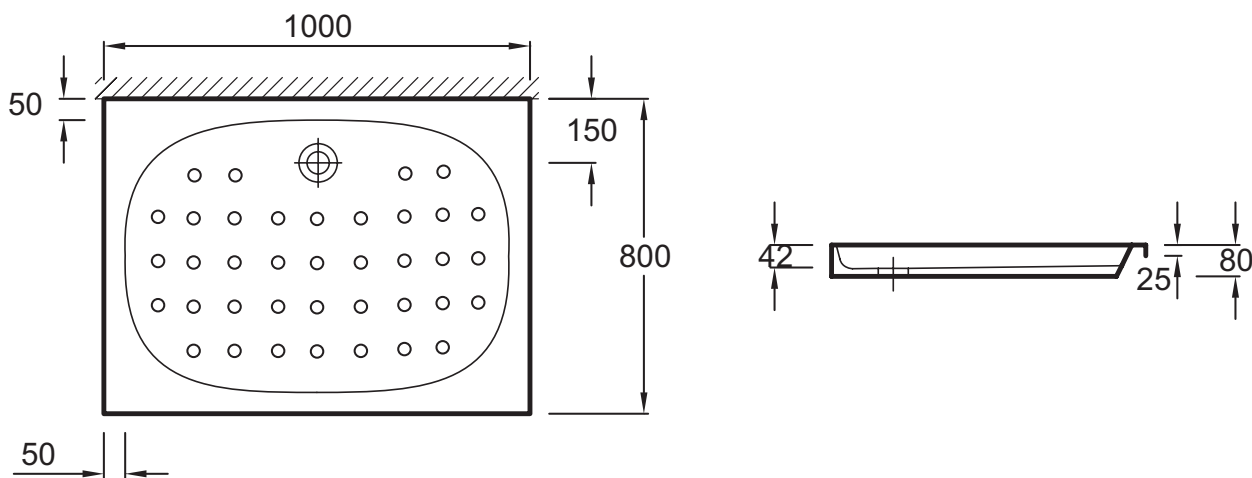

E0196

Отделки*:

00 - Белый

Общие характеристики:

Преимущества для конечного пользователя

- Прочный материал: крепкий шамот - не сгибается в процессе использования
- Длительный срок использования: глазированное покрытие
- Гигиена: легко очищается
- Устойчивая: к химическим веществам

Преимущества при монтаже

- Установка: дополнительные ножки
- Простая установка: душевой поддон совместим с любой душевой кабиной, благодаря герметичной прокладке по периметру

Технические характеристики

- ВЕС: 36 кг
- ФОРМА: Прямоугольные
- МАТЕРИАЛ: Огнеупорная керамика

Технический чертёж

Спецификация продукта: Встраиваемый плоский поддон 100 x 80 см. E0196. ВЕС: 36 кг. МАТЕРИАЛ: Огнеупорная керамика. ФОРМА: Прямоугольные.