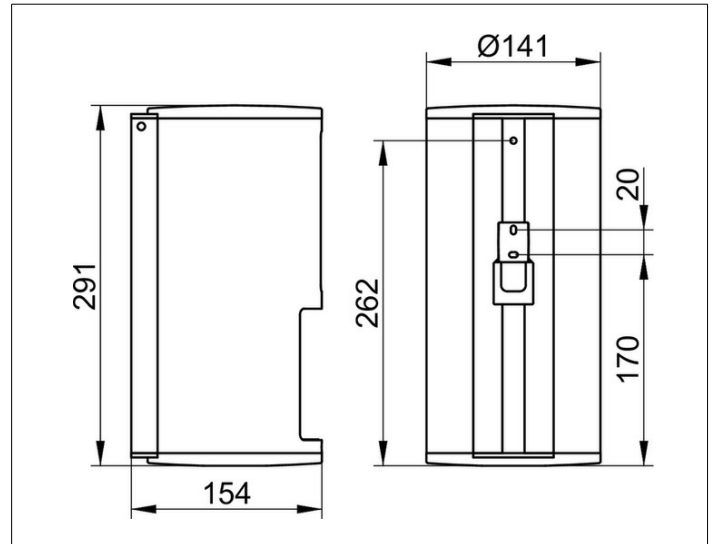

Plan
1496917000 Mehrfach-Toilettenpapierhalter

PRODUKT

ZEICHNUNG

PRODUKTBESCHREIBUNG

waagrecht oder senkrecht montierbar
 für 2 Rollen, für Rollenbreite 100 mm

OBERFLÄCHE

Aluminium silber-eloxiert (E6 EV1)

AUSSCHREIBUNGSTEXT

KEUCO PLAN 2-fach Toilettenpapierhalter 14969170000
 2-fach Toilettenpapierhalter aus silber-eloxiertem Aluminium (E6 EV1)
 in ästhetischem, funktionalem Design,
 zur waagerechten oder senkrechten Montage
 für Rollenbreite 100 mm
 Breite (Höhe) 291 mm, Durchmesser von 141 mm
 Ausladung 154 mm
 Der Toilettenpapierhalter wird verdeckt angebracht
 Lieferung inkl. korrosionsfreiem Befestigungsmaterial