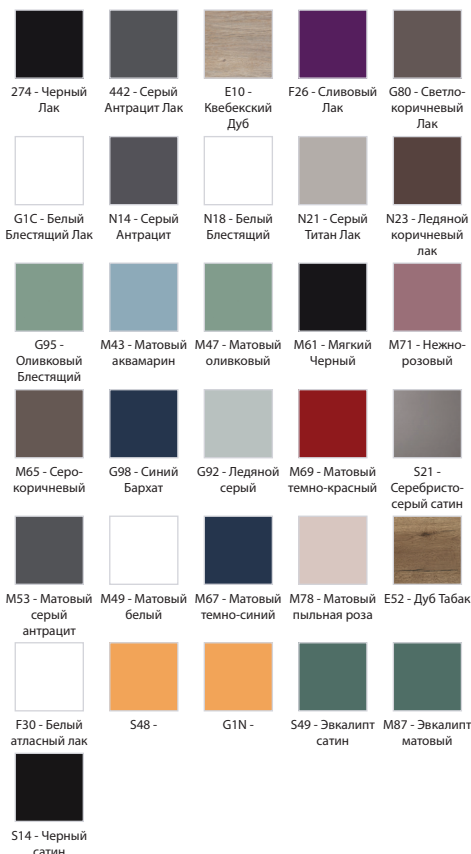

EB2581G-RX

Коллекция: ODEON RIVE GAUCHE

Отделки*:

Общие характеристики:

Технические характеристики

- РАЗМЕРЫ (СМ) : 48.50 x 21.30 x 59.10 см
- МАТЕРИАЛ : Лак или меламин
- PRODUIT INCLUS : отделка ручки на выбор
- ВЕС : 9.4 кг
- ТИП УСТАНОВКИ : Подвесная
- Отделка ручки на выбор: R5-Хром, R6-Белая, R7-Медная, R8-Золотой, R9-Черный

Продукты для комплектации

- EGO112-55 : Раковина 50 см

Технический чертеж

Спецификация продукта : Мебель под раковину 49 см, левосторонняя. EB2581G-RX. Коллекция : ODEON RIVE GAUCHE. РАЗМЕРЫ (СМ) : 48.50 x 21.30 x 59.10 см. ВЕС : 9.4 кг. МАТЕРИАЛ : Лак или меламин. ТИП УСТАНОВКИ : Подвесная. PRODUIT INCLUS : отделка ручки на выбор. Отделка ручки на выбор: R5-Хром, R6-Белая, R7-Медная, R8-Золотой, R9-Черный.