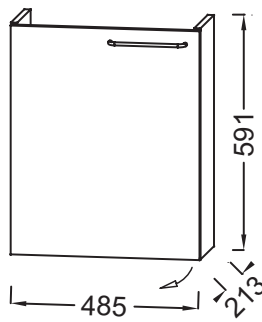

EB2581G-RX

Коллекция: ODEON RIVE GAUCHE

Отделки*:

Общие характеристики:

Технические характеристики

- РАЗМЕРЫ (СМ) : 48.50 x 21.30 x 59.10 см
- МАТЕРИАЛ : Лак или меламин
- PRODUIT INCLUS : отделка ручки на выбор
- ВЕС : 9.4 кг
- ТИП УСТАНОВКИ : Подвесная
- Отделка ручки на выбор: R5-Хром, R6-Белая, R7-Медная, R8-Золотой, R9-Черный

Продукты для комплектации

- EGO112-55 : Раковина 50 см

Технический чертеж

Спецификация продукта : Мебель под раковину 49 см, левосторонняя. EB2581G-RX. Коллекция : ODEON RIVE GAUCHE. РАЗМЕРЫ (СМ) : 48.50 x 21.30 x 59.10 см. ВЕС : 9.4 кг. МАТЕРИАЛ : Лак или меламин. ТИП УСТАНОВКИ : Подвесная. PRODUIT INCLUS : отделка ручки на выбор. Отделка ручки на выбор: R5-Хром, R6-Белая, R7-Медная, R8-Золотой, R9-Черный.