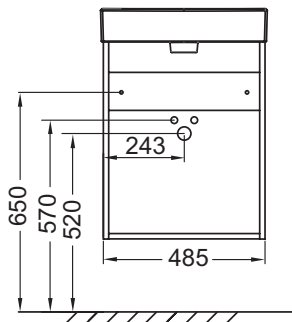

EB2581G-RX

Коллекция: ODEON RIVE GAUCHE

Отделки*:

Общие характеристики:

Технические характеристики

- РАЗМЕРЫ (СМ) : 48.50 x 21.30 x 59.10 см
- МАТЕРИАЛ : Лак или меламин
- PRODUIT INCLUS : отделка ручки на выбор
- ВЕС : 9.4 кг
- ТИП УСТАНОВКИ : Подвесная
- Отделка ручки на выбор: R5-Хром, R6-Белая, R7-Медная, R8-Золотой, R9-Черный

Продукты для комплектации

- EGO112-55 : Раковина 50 см

Технический чертеж

Спецификация продукта : Мебель под раковину 49 см, левосторонняя. EB2581G-RX. Коллекция : ODEON RIVE GAUCHE. РАЗМЕРЫ (СМ) : 48.50 x 21.30 x 59.10 см. ВЕС : 9.4 кг. МАТЕРИАЛ : Лак или меламин. ТИП УСТАНОВКИ : Подвесная. PRODUIT INCLUS : отделка ручки на выбор. Отделка ручки на выбор: R5-Хром, R6-Белая, R7-Медная, R8-Золотой, R9-Черный.