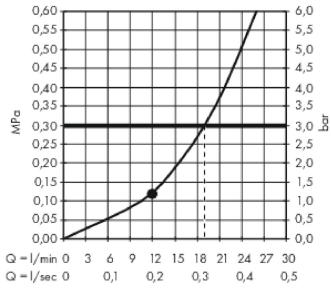

**Raindance E**

**Верхний душ 300 1jet с потолочным подсоединением**

Поверхности : **матовый белый** Артикульный номер: **26250700**

**График расхода воды**

Расход измерен практически с помощью соответствующей арматуры (термостат/смеситель/скрытый клапан).