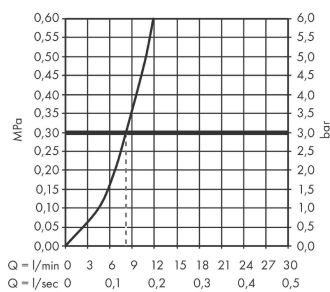

Технология

Награды за дизайн

Продукт

Чертеж

График расхода воды

Talis M54

Кухонный смеситель однорычажный, 210, с вытяжным изливом, 1jet

Поверхности : под сталь Артикульный номер: 72802800

Покомпонентное изображение

Год выпуска: >12/19

Talis M54**Кухонный смеситель однорычажный, 210, с вытяжным изливом, 1jet**Поверхности : **под сталь** Артикульный номер: **72802800****Перечень запасных частей**