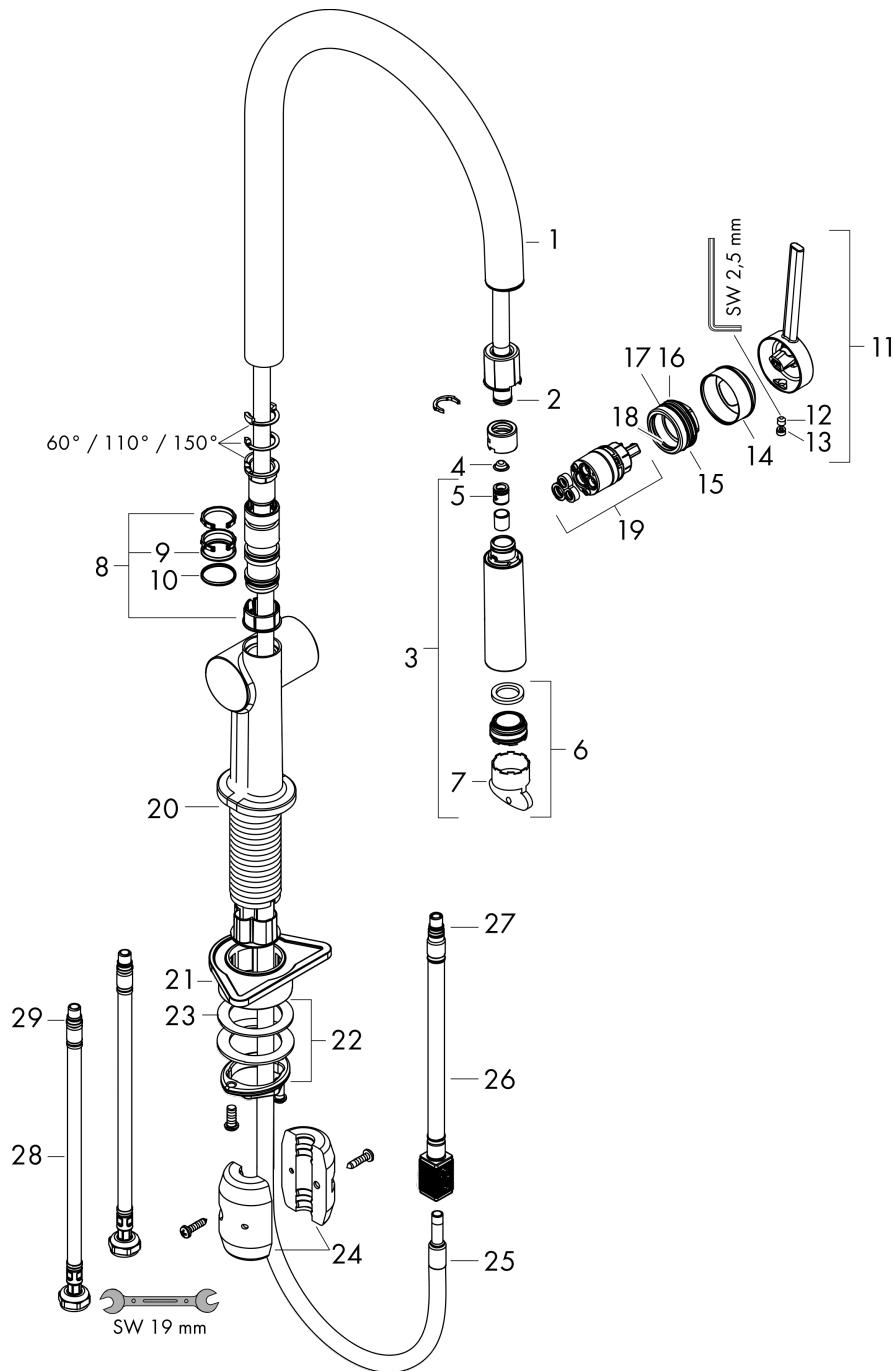

Talis M54

Кухонный смеситель однорычажный, 210, с вытяжным изливом, 1jet

Поверхности : под сталь Артикулльный номер: 72802800

Описание

Характеристики

- ComfortZone 210
- угол поворота излива: регулировка на 4 уровня 60°, 110°, 150° или 360°
- обычная струя
- душевой шланг Quick-Connect
- максимальный расход воды при 3 бар: 7 л/мин
- керамический узел смешивания
- соединительные шланги G 3/8
- регулируемое ограничение температуры
- встроенный клапан обратного тока воды
- подходит для проточных водонагревателей

Технология

Награды за дизайн

Продукт

Чертеж

График расхода воды

Talis M54

Кухонный смеситель однорычажный, 210, с вытяжным изливом, 1jet

Поверхности : под сталь Артикульный номер: 72802800

Покомпонентное изображение

Год выпуска: >12/19

Talis M54**Кухонный смеситель однорычажный, 210, с вытяжным изливом, 1jet**Поверхности : **под сталь** Артикульный номер: **72802800****Перечень запасных частей**

Год выпуска: >12/19

Позиция	Описание	Артикульный номер	PC	PU
1	spout cpl.	93739800	-	1
2	O-ring 8x2	98112000	-	1
3	handspray	93747800	-	1
4	filter	98516000	-	1
5	non return valve DW 10	96456000	-	1
6	aerator M24x1 (7 l/min)	95965000	-	1
7	special tool	95158000	-	1
8	set of lever collars	98365000	-	1
9	O-ring 19x2	98426000	-	1
10	O-ring 20x1,5	98197000	-	1
11	handle	93736800	-	1
12	hollow set screw M5x5	98446000	-	1
13	screw cover	93735610	-	1
14	flange	93737800	-	1
15	nut	93738000	-	1
16	O-ring 25x1,5	98146000	-	1
17	O-ring 30x1,5	98433000	-	1
18	O-ring 29x2	98391000	-	1
19	cartridge, assy	93740000	-	1
20	O-ring 36x3	98052000	-	1
21	support	97523000	-	1
22	fixing set (Ø 34)	95049000	-	1
23	lever collar	97548000	-	1
24	weight	92500000	-	1
25	hose	93745000	-	1
26	hose	93744000	-	1
27	O-ring 7x1,5	98422000	-	1
28	connection hose 900 mm M8x0,75 G3/8	93746000	-	1
29	O-ring 6,6x1,6	93019000	-	1