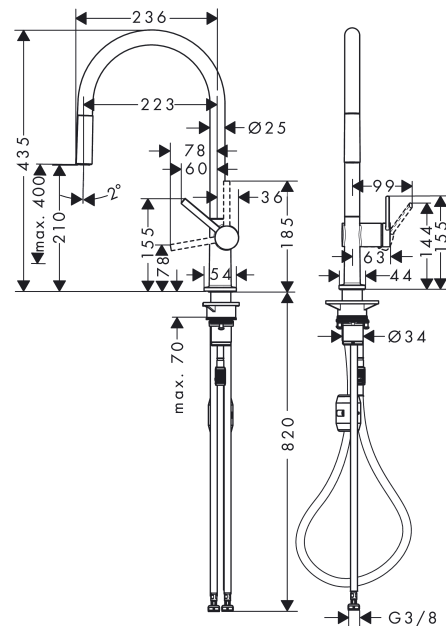

Talis M54

Кухонный смеситель однорычажный, 210, с вытяжным изливом, 1jet

Поверхности : под сталь Артикулльный номер: 72802800

Описание

Характеристики

- ComfortZone 210
- угол поворота излива: регулировка на 4 уровня 60°, 110°, 150° или 360°
- обычная струя
- душевой шланг Quick-Connect
- максимальный расход воды при 3 бар: 7 л/мин
- керамический узел смешивания
- соединительные шланги G 3/8
- регулируемое ограничение температуры
- встроенный клапан обратного тока воды
- подходит для проточных водонагревателей

Технология

Награды за дизайн

Продукт

Чертеж

График расхода воды

Talis M54

Кухонный смеситель однорычажный, 210, с вытяжным изливом, 1jet

Поверхности : под сталь Артикульный номер: 72802800

Покомпонентное изображение

Год выпуска: >12/19

Talis M54**Кухонный смеситель однорычажный, 210, с вытяжным изливом, 1jet**Поверхности : **под сталь** Артикульный номер: **72802800****Перечень запасных частей**

Год выпуска: >12/19

Позиция	Описание	Артикульный номер	PC	PU
1	spout cpl.	93739800	-	1
2	O-ring 8x2	98112000	-	1
3	handspray	93747800	-	1
4	filter	98516000	-	1
5	non return valve DW 10	96456000	-	1
6	aerator M24x1 (7 l/min)	95965000	-	1
7	special tool	95158000	-	1
8	set of lever collars	98365000	-	1
9	O-ring 19x2	98426000	-	1
10	O-ring 20x1,5	98197000	-	1
11	handle	93736800	-	1
12	hollow set screw M5x5	98446000	-	1
13	screw cover	93735610	-	1
14	flange	93737800	-	1
15	nut	93738000	-	1
16	O-ring 25x1,5	98146000	-	1
17	O-ring 30x1,5	98433000	-	1
18	O-ring 29x2	98391000	-	1
19	cartridge, assy	93740000	-	1
20	O-ring 36x3	98052000	-	1
21	support	97523000	-	1
22	fixing set (Ø 34)	95049000	-	1
23	lever collar	97548000	-	1
24	weight	92500000	-	1
25	hose	93745000	-	1
26	hose	93744000	-	1
27	O-ring 7x1,5	98422000	-	1
28	connection hose 900 mm M8x0,75 G3/8	93746000	-	1
29	O-ring 6,6x1,6	93019000	-	1